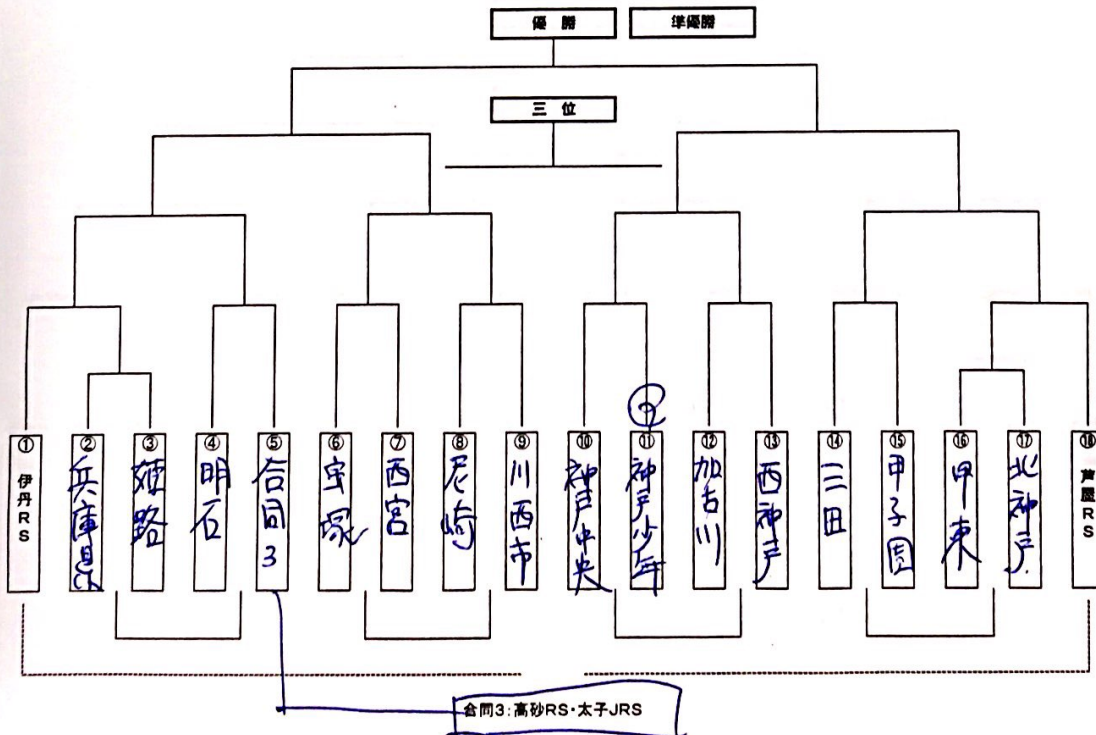

第36回 県大会組合せ表

5年生

16千-△

1日目:三木総合防災公園 11/11日
 2日目:三木総合防災公園 11/18日
 3日目:三木総合防災公園 12/16日

※調整中

12 / 16
 11 / 18
 11 / 11

12 / 16

第36回 県大会組合せ表

6年生

18千-△

1日目:三木総合防災公園 11/11日
 2日目:三木総合防災公園 11/18日
 3日目:三木総合防災公園 12/16日

※調整中

12 / 16
 11 / 18
 11 / 11

12 / 16

第36回 県大会組合せ表

3年生