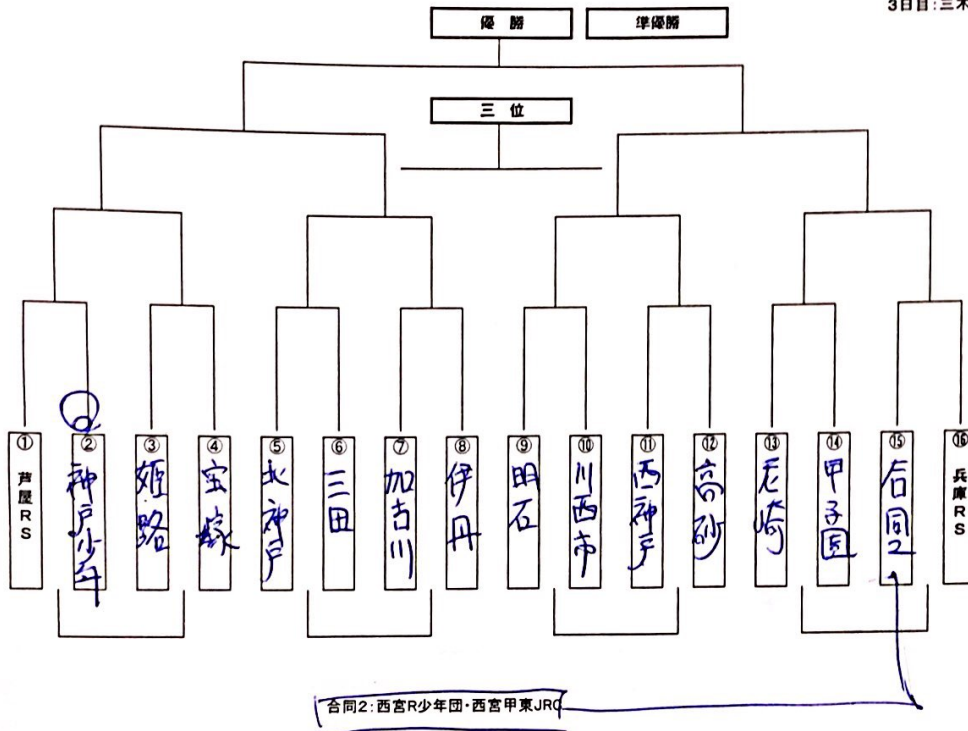

第36回 県大会組合せ表

5年生

16千-△

1日目:三木総合防災公園 11/11日
 2日目:三木総合防災公園 11/18日
 3日目:三木総合防災公園 12/16日

※調整中

12 / 16
 11 / 18
 11 / 11

12 / 16

第36回 県大会組合せ表

6年生

18千-△

1日目:三木総合防災公園 11/11日
 2日目:三木総合防災公園 11/18日
 3日目:三木総合防災公園 12/16日

※調整中

12 / 16
 11 / 18
 11 / 11

12 / 16

第36回 県大会組合せ表

3年生