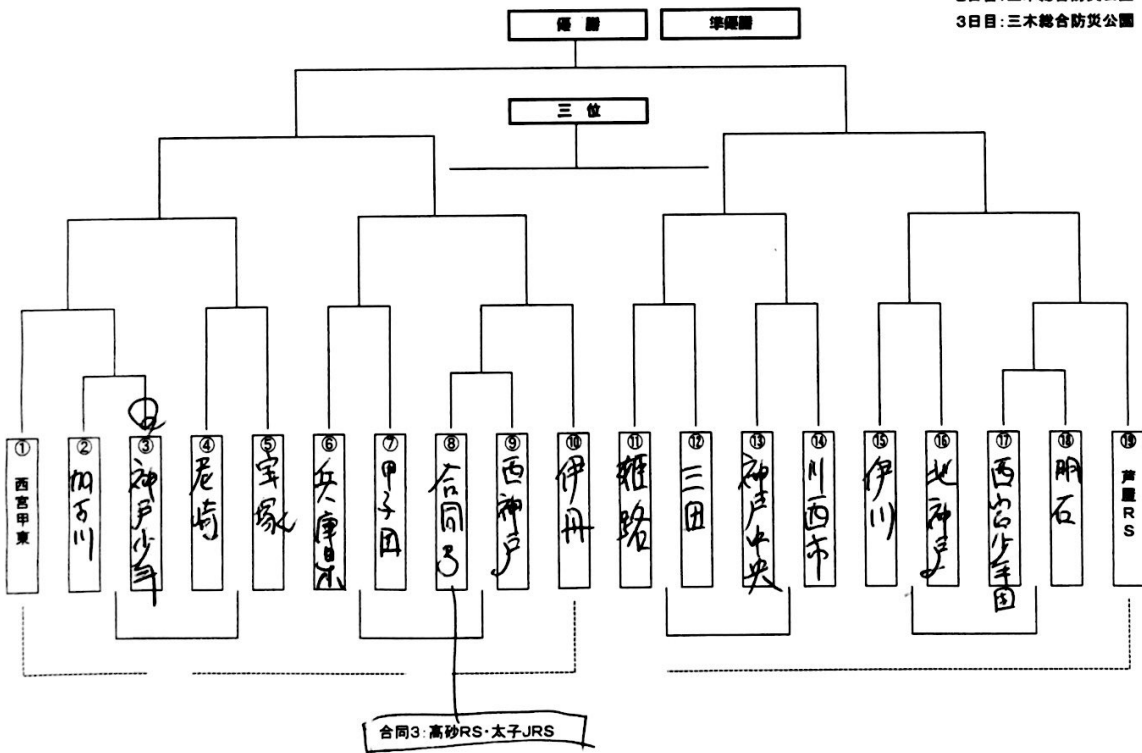

18千-6

1日目:三木総合防災公園 11/11日
 2日目:三木総合防災公園 11/18日
 3日目:三木総合防災公園 12/16日
 ※調整中

第36回 県大会組合せ表

4年生

19千-6

1日目:三木総合防災公園 11/11日
 2日目:三木総合防災公園 11/18日
 3日目:三木総合防災公園 12/16日
 ※調整中

第36回 県大会組合せ表

1日目 三木総合防災公園 11/11日
 2日目 三木総合防災公園 11/18日
 3日目 三木総合防災公園 12/16日
 ※調整中