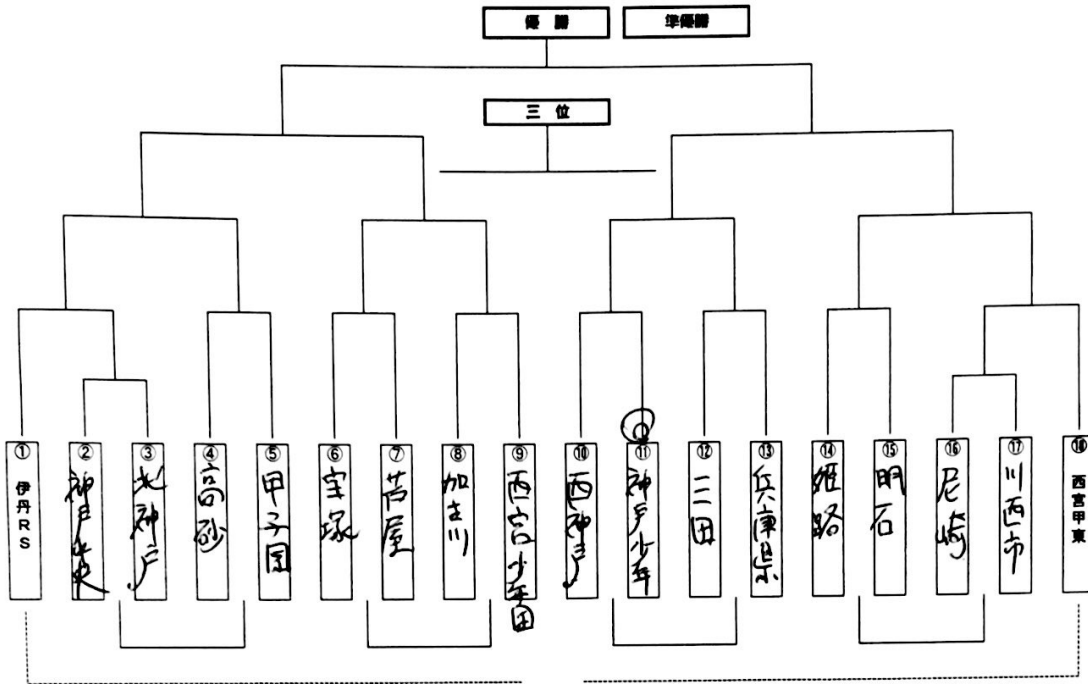

第36回 県大会組合せ表

3年生

18千-6

1日目:三木総合防災公園 11/11日
2日目:三木総合防災公園 11/18日
3日目:三木総合防災公園 12/16日
※調整中