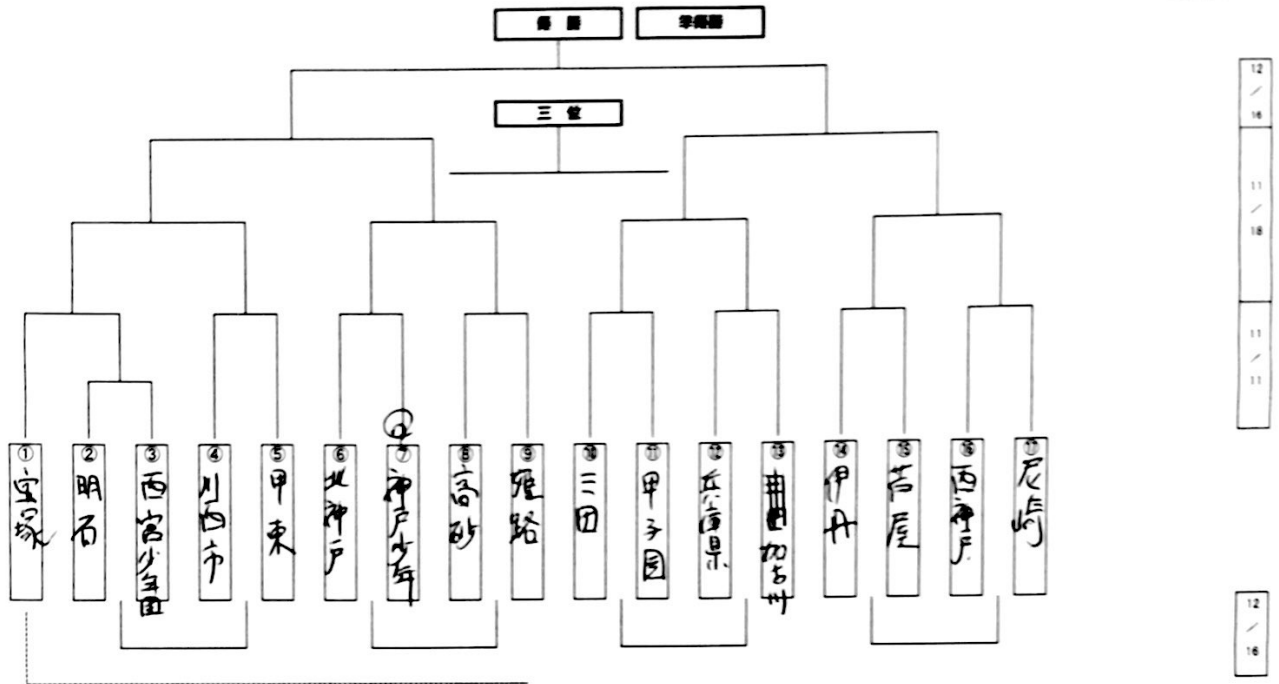

第36回 県大会組合せ表

1日目 三木総合防災公園 11/11日
2日目 三木総合防災公園 11/18日
3日目 三木総合防災公園 12/16日
※調整中

1年生 17千-6