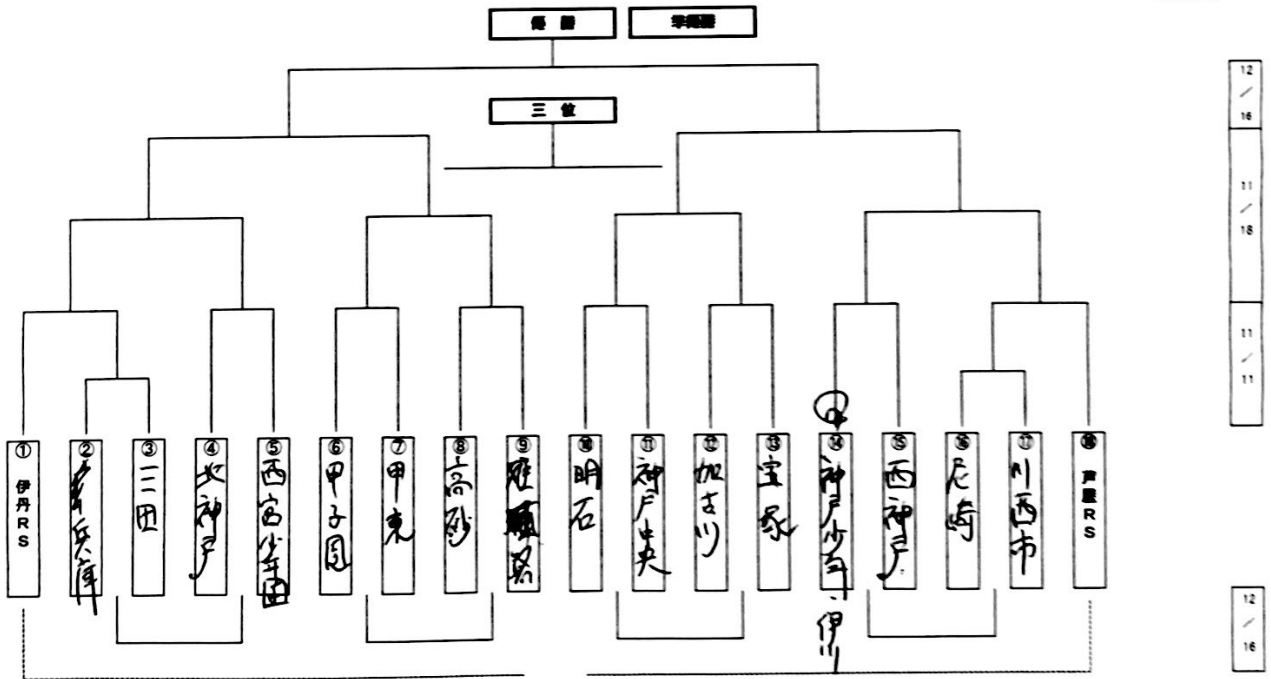

第36回 県大会組合せ表

1日目 三木総合防災公園 11/11日
2日目 三木総合防災公園 11/18日
3日目 三木総合防災公園 12/16日
※調整中

2年生 18千-6