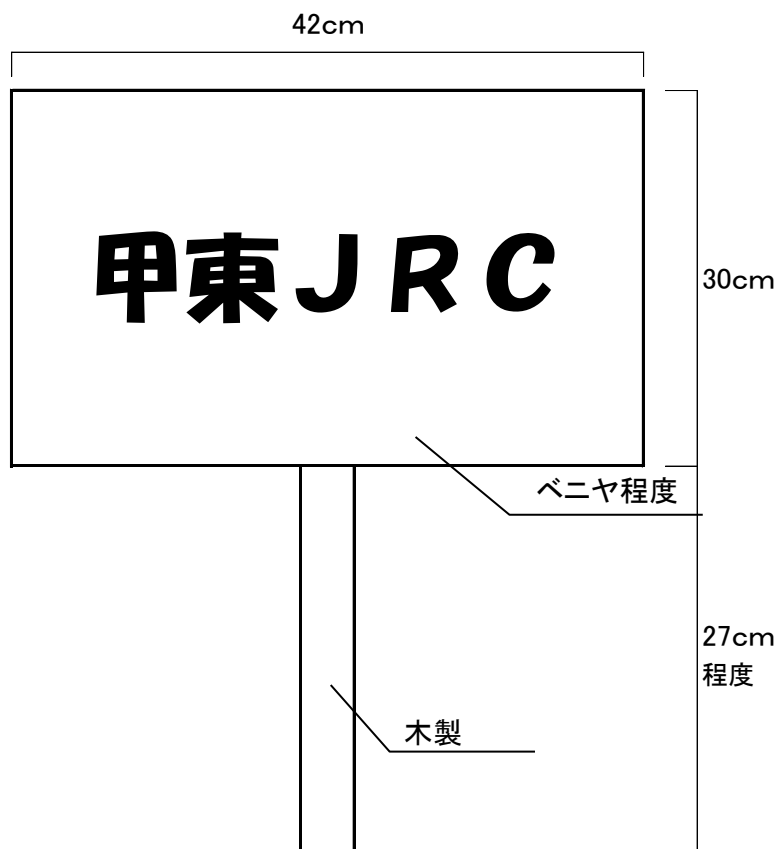

入場行進用プラカード

各チーム 一枚

- ※ チーム名を書いたペーパーは連盟で用意いたします。
  メインスタンド入口まで取りに来てください。
  出来ましたら、貼り付け用のセロテープは各チームでお持ち下さい。