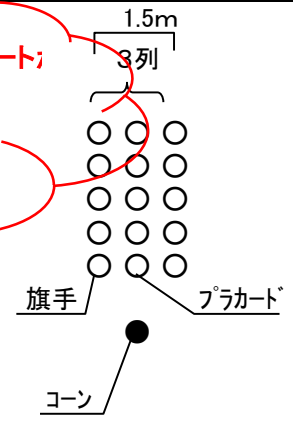

2回戦・敗者戦・準決勝戦

■ 11月18日(日)

- AM. 10:00 試合開始 1年～6年、2回戦・敗者戦・準決勝 三木総合防災公園

三位決定戦・決勝戦・閉会式

■ 11月25日(日)

- AM. 9:00 試合開始 1年～6年、三位決定、決勝戦、 神戸ユニバーメイン競技場
- 閉会式 神戸ユニバーメイン競技場

- 優勝・準優勝・三位表彰 会長 延藤喜大

- 閉会の挨拶 理事長 平塚真二

開会式要領 11月11日 9:30 (開会宣言)

至 球技場

※7:30~8:00の間に東ゲート・西ゲート;
は開きます

※各グラウンドの門扉は8:30
に開きます。

※スパイター→UPシューズorスニーカー
・ジャージ
ヘッドキャップ着用→不要とします。
※寒い場合はウインドブレーカー可
(当日判断)

※順番は「スクールガイド」あいうえお順

※プラカードをご用意ください。
チーム名の用紙は用意します。

※当日は、メインスタンドを開放いたします。
スタンドにて、選手団をお迎えください。