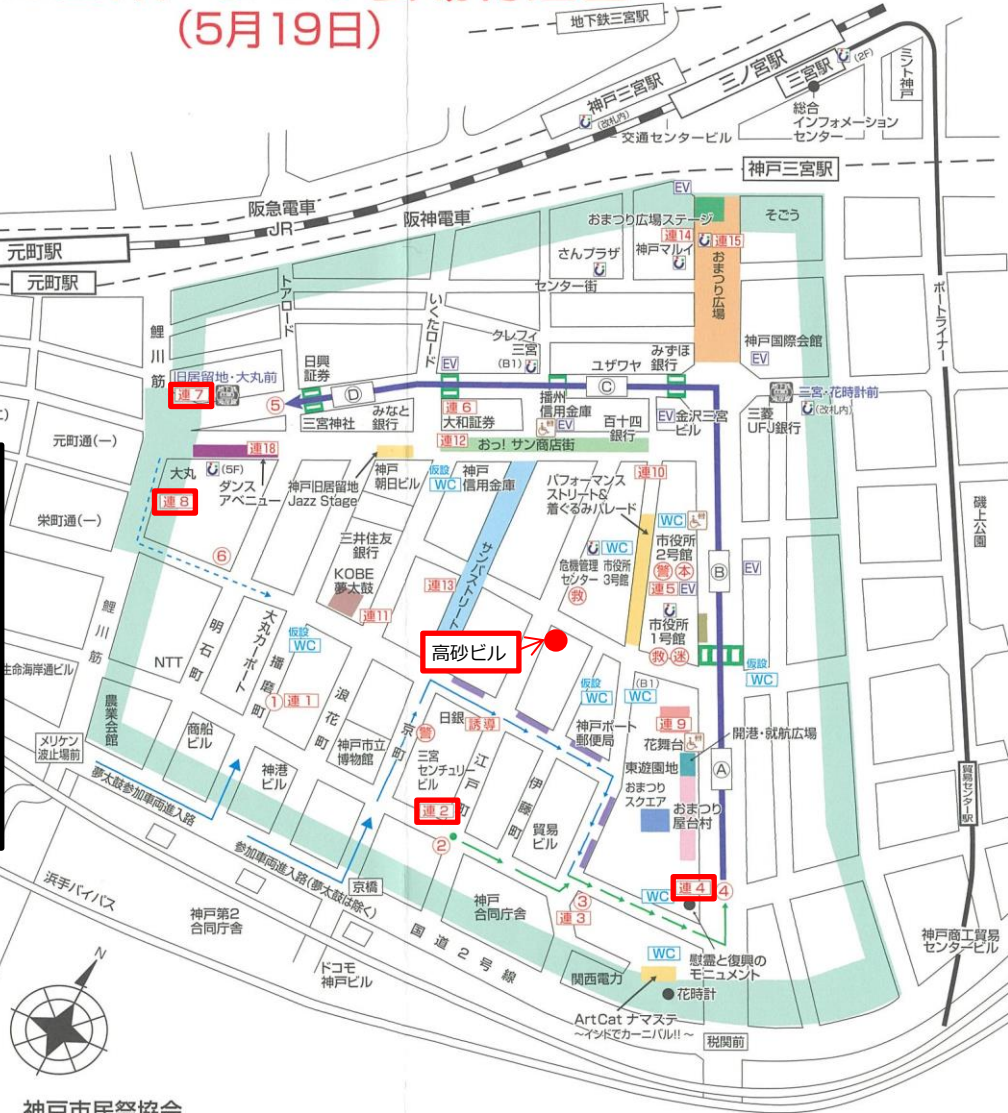

# 第49回神戸まつり会場付近図 (5月19日)

- ← バレードコース
- (A)(B) おまつりパフォーマンス
- バレード参加者待機コース
- 参加車両進入路
- バレード参加団体退出路
- ① 参加者受付場所 **連1**
- ② バレード参加者集合地点 **連2**
- ③ バレード合流地点 **連3**
- ④ バレード出発地点 **連4**
- ⑤ バレード終了地点 **連7**
- ⑥ バレード解散地点 **連8**
- バレード参加車両待機場所
- 花舞台 **連9**
- おっ!サン商店街 **連10**
- KOBE夢太鼓 **連11**
- (C)(D) わくわくストリート **連6**
- 浪花町筋北側連絡所 **連12**
- サンバストリート **連13**
- おまつり広場 **連14**
- おまつり広場ステージ **連15**
- おまつりスクエア
- 開港・就航広場
- おまつり屋台村
- KOBEメリケンパークステージ 16:00~ハートフルシバング★ダンスナイト **連16**
- パラエティステージ inスペースシアター **連17**
- ダンスアベニュー **連18**
- 市民提案型イベント
- まつり運営本部 **連5**
- 救護センター
- 迷子センター
- 警察詰所
- 連1 ~ 連18 連絡所
- こうべだれでもトイレ(多機能トイレ)
- WC トイレ
- 交通規制区域
- 横断場所  
時間によっては横断が制限されます。
- EV 地上・地下エレベーター
- 車いす対応トイレ(地下)
- 障がい者(車いす)優先ゾーン