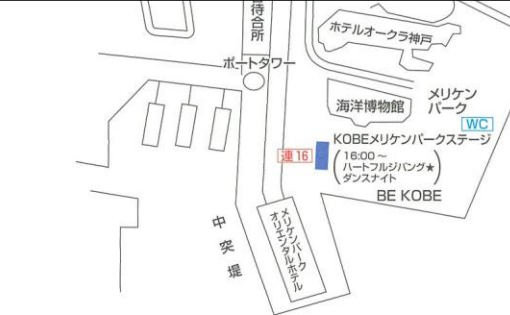

# 第49回神戸まつり会場付近図 (5月19日)

- ← バレードコース
- (A)(B) おまつりパフォーマンス
- バレード参加者待機コース
- 参加車両進入路
- バレード参加団体退出路
- ① 参加者受付場所 **連1**
- ② バレード参加者集合地点 **連2**
- ③ バレード合流地点 **連3**
- ④ バレード出発地点 **連4**
- ⑤ バレード終了地点 **連7**
- ⑥ バレード解散地点 **連8**
- バレード参加車両待機場所
- 花舞台 **連9**
- おっ!サン商店街 **連10**
- KOBE夢太鼓 **連11**
- (C)(D) わくわくストリート **連6**
- 浪花町筋北側連絡所 **連12**
- サンバストリート **連13**
- おまつり広場 **連14**
- おまつり広場ステージ **連15**
- おまつりスクエア
- 開港・就航広場
- おまつり屋台村
- KOBEメリケンパークステージ 16:00~ハートフルシバング★ダンスナイト **連16**
- パラエティステージ inスペースシアター **連17**
- ダンスアベニュー **連18**
- 市民提案型イベント
- まつり運営本部 **連5**
- 救護センター
- 迷子センター
- 警察詰所
- 連1 ~ 連18 連絡所
- こうべだれでもトイレ(多機能トイレ)
- WC トイレ
- 交通規制区域
- 横断場所  
時間によっては横断が制限されます。
- EV 地上・地下エレベーター
- 車いす対応トイレ(地下)
- 障がい者(車いす)優先ゾーン