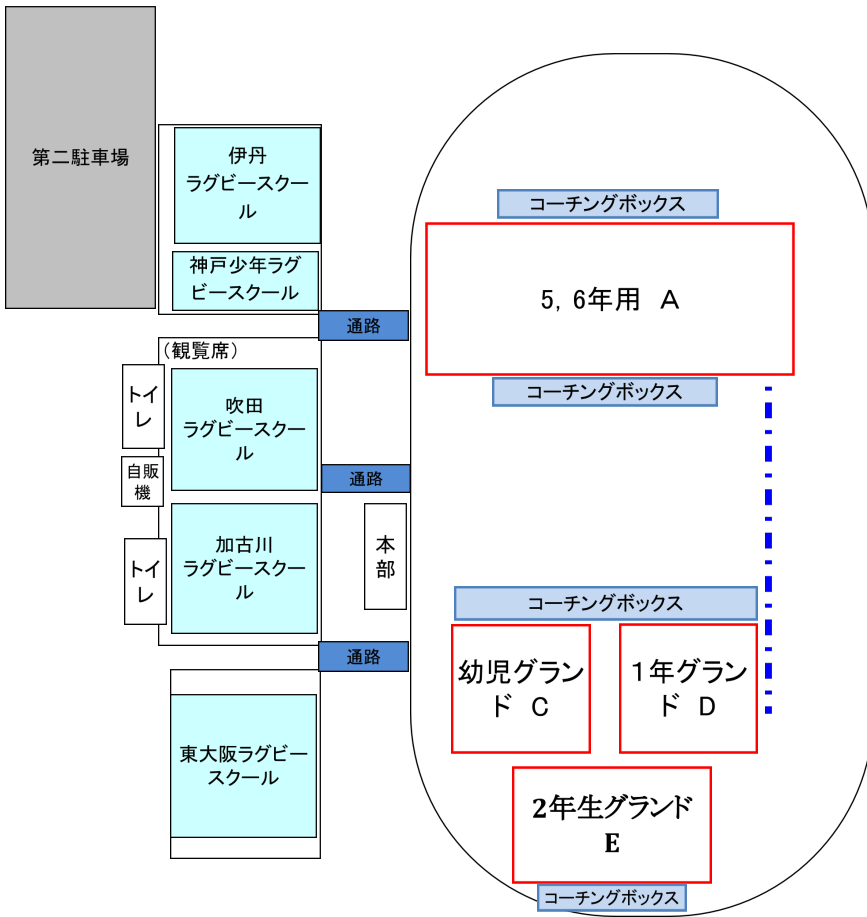

試合型式 幼児、小1:タグ・ラグビー 小2:5人制ミニラグビー 小3、小4:7人制ミニラグビー 試合時間

小学2年生は久しぶりのミニラグビーですので勝敗よりも安全を第一に

危険なプレーがないように各スクールともご注意、ご理解宜しくお願い致します。

ミニラグビーは対戦チーム外からのレフリーをお願いします。対応が難しい場合が当日調整致します。

タグラグビーのレフリーは 対戦表の左側スクール からお願いいたします。

タッチジャッジは対戦するチームからそれぞれ1名お願いいたします。

試合運営上、全学年とも試合時間を 8-2-8(分)に統一させていただきました。

各チームは、試合開始5分前には該当グラウンドサイドでトスの完了及び待機しておいてください。

担当レフリーは試合開始前に本部席にて対戦カードを受け取り試合終了後、結果の報告をお願いします。

試合の開始・終了は、本部席からのコールで行います。(レフリータイムではありませんので注意してください)

幼児は早めに試合が終わりますので対戦希望のスクールがありました当日調整して試合をしていただいても結構です。

1年生、2年生ともにエントリー総数が奇数になりましたので Bチームは同一カード2戦の計4戦試合を組んでいます。

- ご注意
- 保護者の方は、試合グラウンドの横手で応援していただけます。ただし、ハイヒールはご遠慮ください。
 - グラウンドへは上図の通路を通ってお入りください。
 - 貴重品は必ず携帯してください。置引が発生しております。
 - なお、レフリー、コーチ、選手などへのマナーは最低限お守りください。
 - 喫煙は喫煙所をお願いします。
 - もうしわけありませんが、ゴミは各自でお持ち帰り下さい。

このステッカーが貼ってある施設周辺は**禁煙**です。

このステッカーが貼ってあるところは**喫煙可能区域**です。

喫煙区域のご案内

●印の場所は**喫煙可能**です。
指定場所以外での喫煙はご遠慮ください。

交通機関
ホームページ

伊丹市バスJR伊丹・阪急伊丹両駅前 2番のりばから荒牧公園方面
行きでスポーツセンター前下車すぐ(約15分)
【伊丹体育施設】<http://www.itami-sports.jp/>