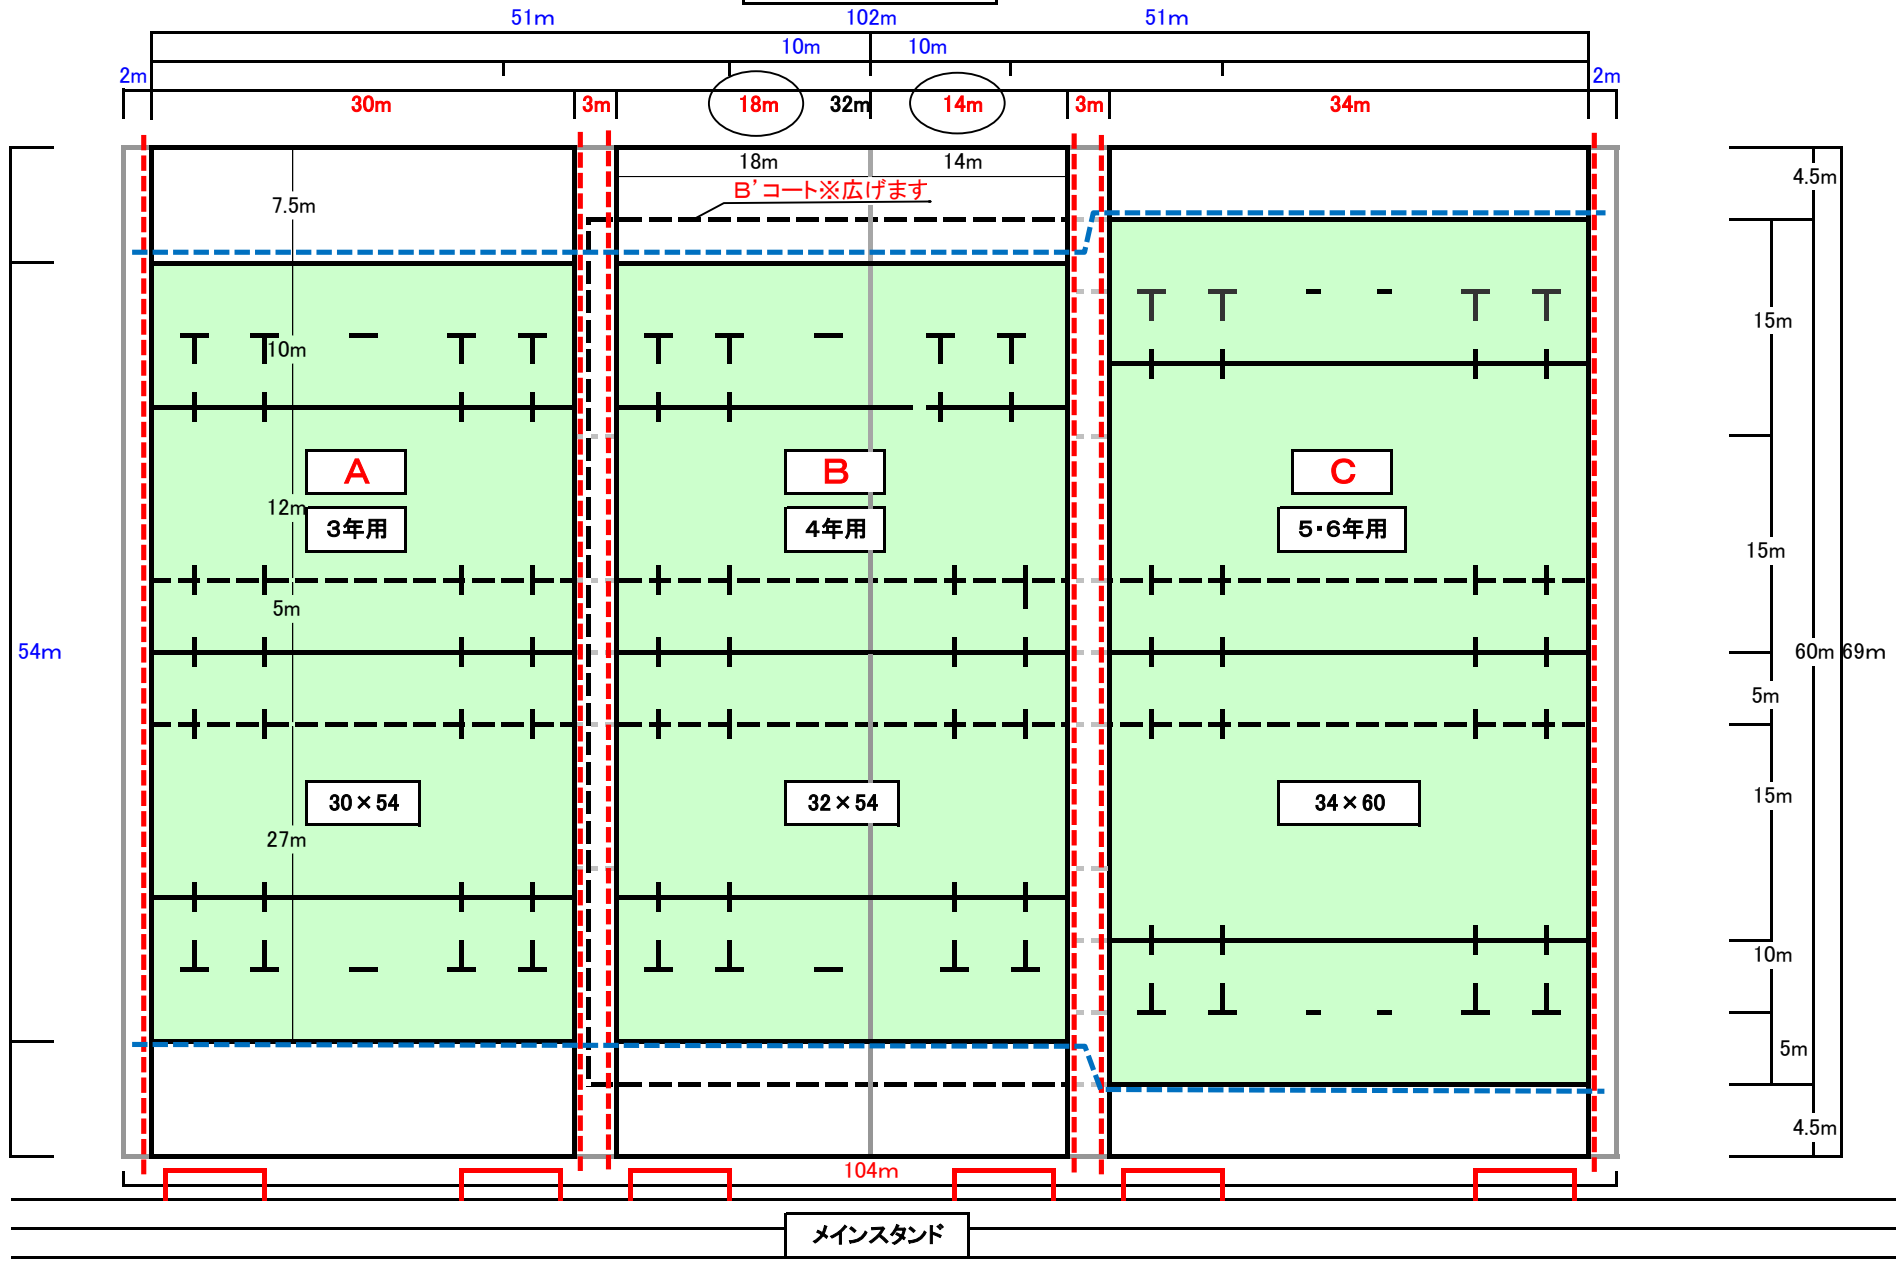

決勝グラウンド

バックスタンド

メインG

※ゴールポストの撤去が必要。

20m

20m

20m

20m

6m

8m

6m

幼児・1年生タグ・ラグビー

全長  
68m

本部

コーチングボックス

ユニバー記念競技場（補助G）幼児・1年タグ・ラグビー