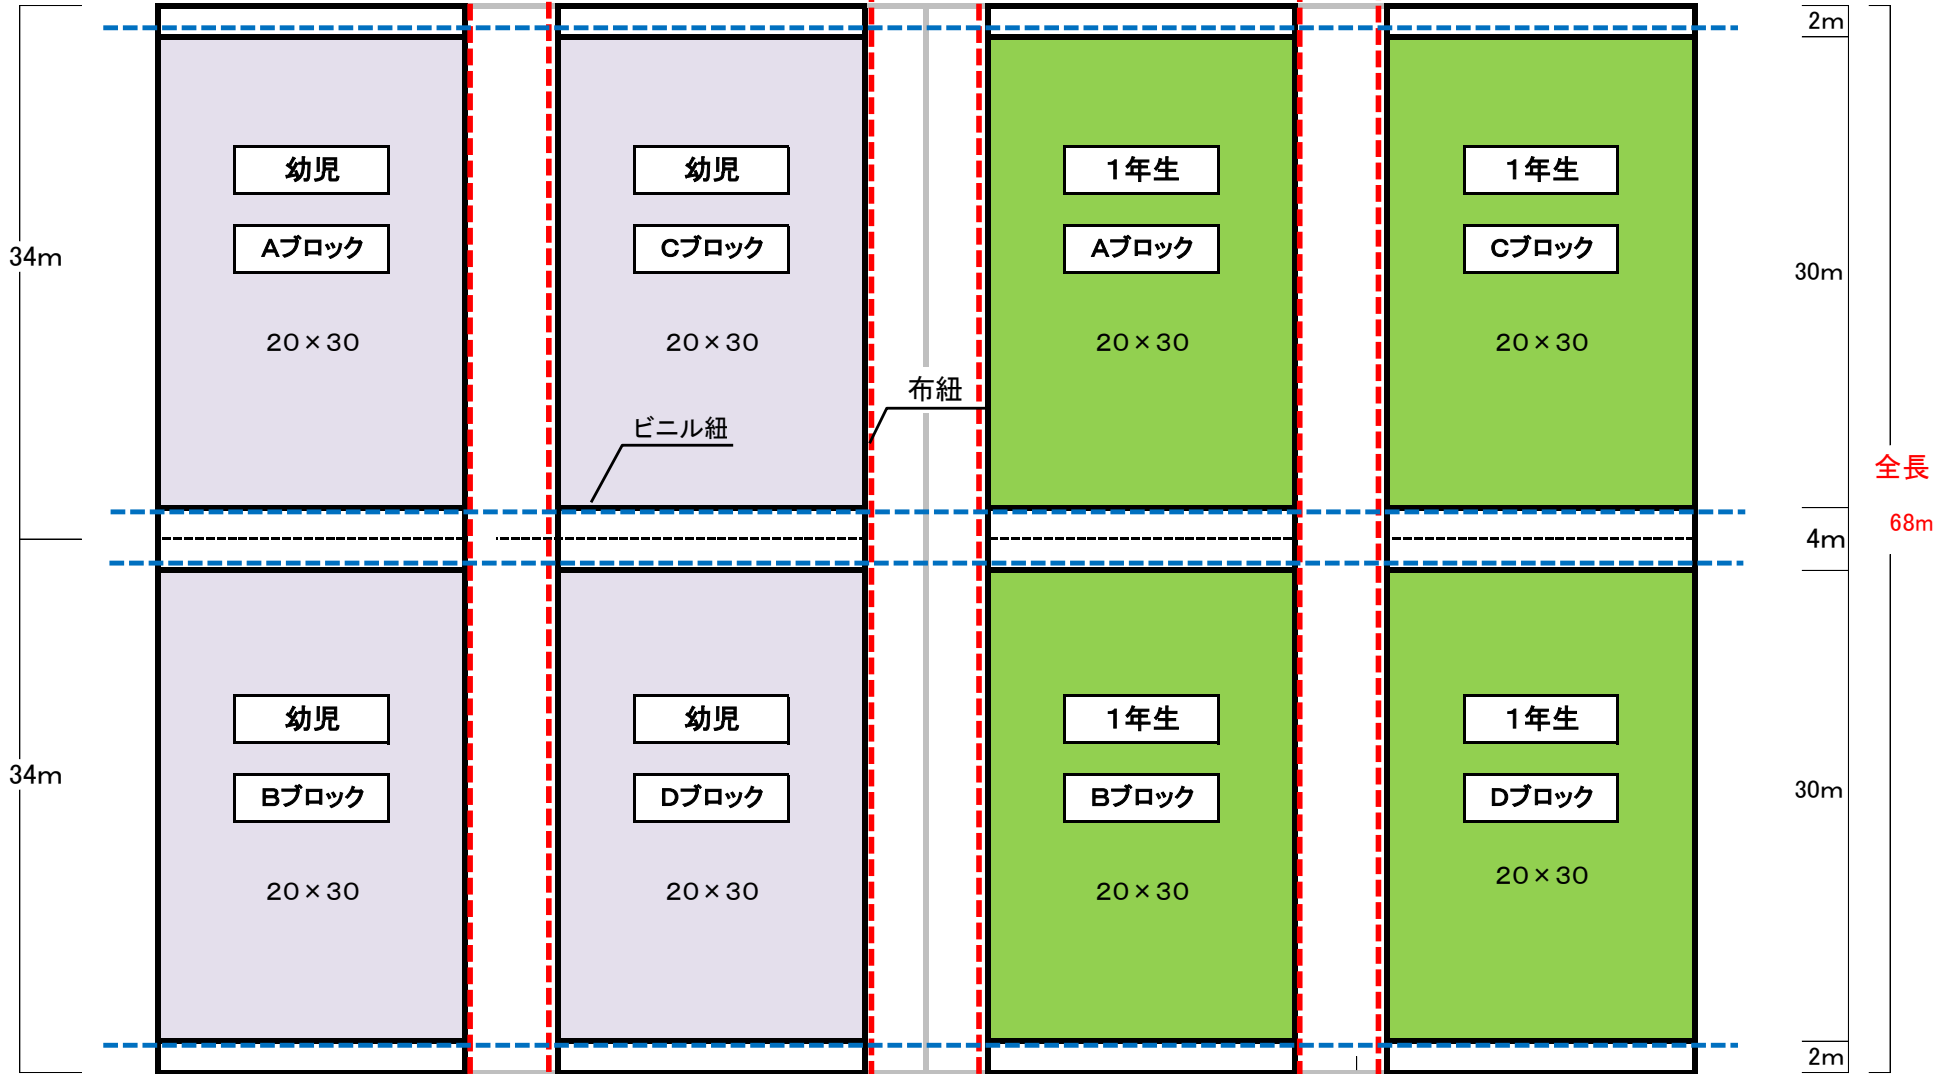

決勝グラウンド

バックスタンド

メインG

※ゴールポストの撤去が必要。

20m

20m

20m

20m

6m

8m

6m

幼児・1年生タグ・ラグビー

全長  
68m

本部

コーチングボックス

ユニバー記念競技場（補助G）幼児・1年タグ・ラグビー