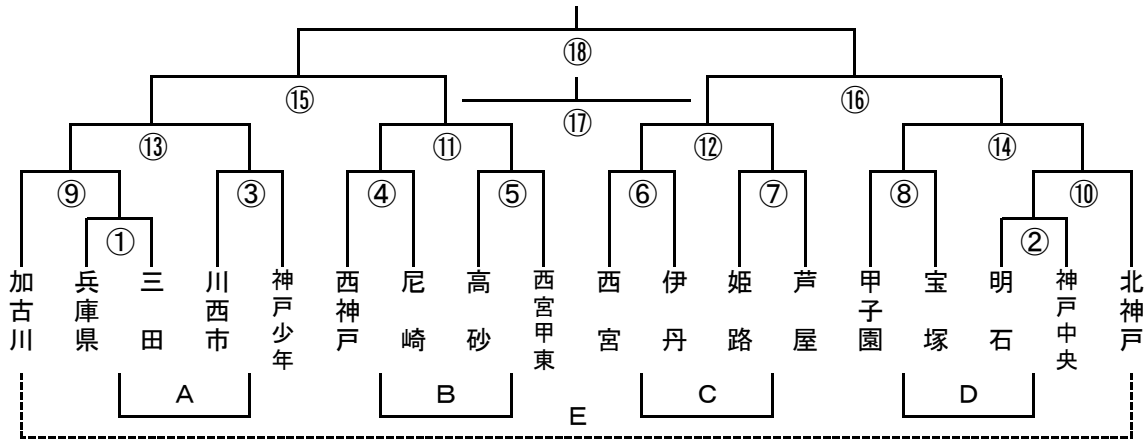

3年生の部 (18チーム)

三木総合防災公園・神戸ユニバー競技場

試合時間【12分：2分：12分】

注：第1試合目の試合コート使用は試合開始15分前となります。
 注：各試合開始予定時刻の**20分前**から、ドレステックを行います。
 ドレステック実施場所 → 14ページを参照

11月7日(日) 三木総合防災公園

※欄外のD-2等は試合コートを示します。(コート図参照)

	時間	対戦チーム	レフリー	タッチジャッジ	
①	10:45 ~ 11:15	兵庫県 vs 三田	山崎 芦屋	※タッチジャッジは当該チームより選出してください 一方のタッチジャッジが得点、もう一方のタッチジャッジが時間をレフリーと共に管理してください。	D-1
②	10:45 ~ 11:15	明石 vs 神戸中央	片山(真) 甲子園		D-2
③	11:15 ~ 11:45	川西市 vs 神戸少年	渡部 加古川		D-1
④	11:15 ~ 11:45	西神戸 vs 尼崎	山田 北神戸		D-2
⑤	11:45 ~ 12:15	高砂 vs 西宮甲東	愈 兵庫県		D-1
⑥	11:45 ~ 12:15	西宮 vs 伊丹	山本 明石		D-2
⑦	12:15 ~ 12:45	姫路 vs 芦屋	塩津 神戸少年		D-1
⑧	12:15 ~ 12:45	甲子園 vs 宝塚	石原 西神戸		D-2
⑨	12:45 ~ 13:15	加古川 vs ①勝者	梶山 川西市		D-1
⑩	12:45 ~ 13:15	②勝者 vs 北神戸	澤村 尼崎		D-2
⑪	13:15 ~ 13:45	④勝者 vs ⑤勝者	山本(隆) 宝塚		D-1
⑫	13:15 ~ 13:45	⑥勝者 vs ⑦勝者	竹田 三田		D-2
⑬	13:45 ~ 14:15	⑨勝者 vs ③勝者	前田 姫路		D-1
⑭	13:45 ~ 14:15	⑧勝者 vs ⑩勝者	戸次 伊丹		D-2

11月21日(日) 神戸ユニバーメイン・サブ

注：各試合開始予定時刻の**30分前**から、ドレステックを行います。

⑮	10:30 ~ 11:00	⑪勝者 vs ⑫勝者					M-A	
⑯	11:00 ~ 11:30	⑬勝者 vs ⑭勝者					M-A	
	11:30 ~ 12:00	ガールズエキシビジョンマッチ						M-AB
⑰	12:00 ~ 12:30	⑮敗者 vs ⑯敗者					M-A	
⑱	12:30 ~ 13:00	⑮勝者 vs ⑯勝者					M-A	
	13:00 ~ 13:30	ガールズエキシビジョンマッチ						M-AB
A	10:30 ~ 11:02	①敗者 vs ③敗者			当該チーム	当該チーム	S-A	
B	11:02 ~ 11:34	④敗者 vs ⑤敗者			当該チーム	当該チーム	S-A	
C	11:34 ~ 12:06	⑥敗者 vs ⑦敗者			当該チーム	当該チーム	S-A	
D	12:06 ~ 12:38	⑧敗者 vs ②敗者			当該チーム	当該チーム	S-A	
E	12:38 ~ 13:10	⑨敗者 vs ⑩敗者			当該チーム	当該チーム	S-A	

※⑨、⑩試合でシードチームが全て勝利した場合は、Eの試合は行わない。シードチーム同士を優先し、他は敗者戦の勝利チームから抽選