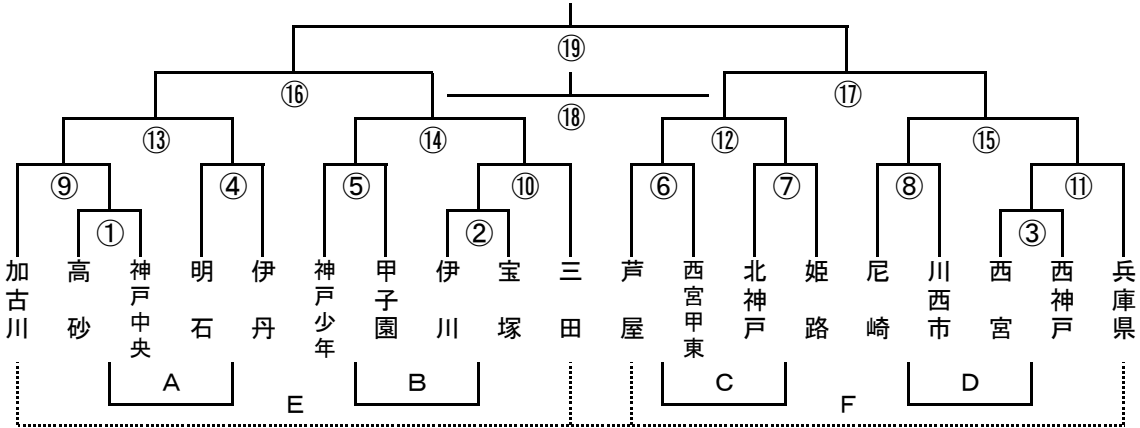

4年生の部 (19チーム)

三木総合防災公園・神戸ユニバー競技場

試合時間【12分：2分：12分】

Hコート

注：第1試合目の試合コート使用は試合開始15分前となります。

注：各試合開始予定時刻の**20分前**から、コイントスを行います。

コイントス実施場所 → 14ページを参照

11月7日（日）三木総合防災公園 ※欄外のE-1等は試合コートを示します。(コート図参照)

※⑨、⑩、⑪試合でシードチームが全て勝利した場合は、E・Fの試合は行わない。シードチーム同士を優先し、他は敗者戦の勝利チームから抽選