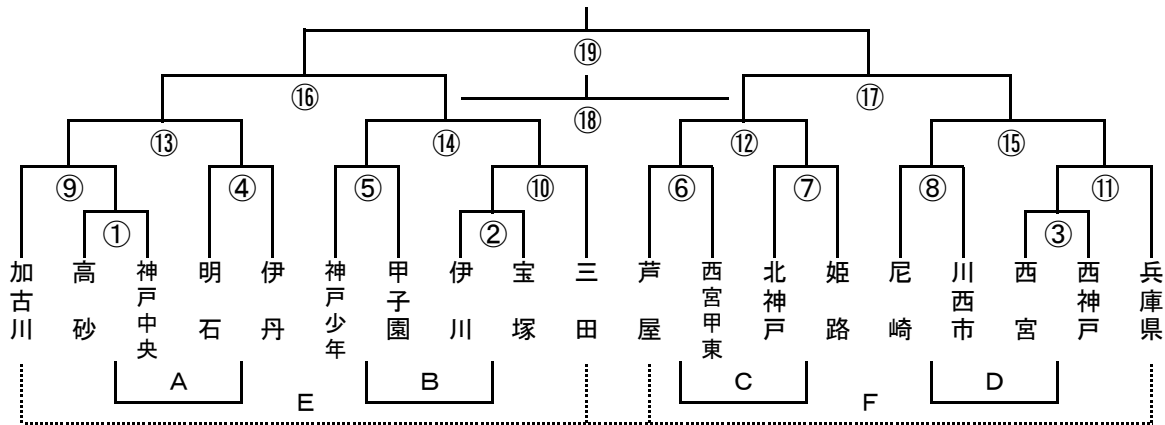

4年生の部 (19チーム)

三木総合防災公園・神戸ユニバー競技場

試合時間【12分：2分：12分】

Hコート

注：第1試合目の試合コート使用は試合開始15分前となります。

注：各試合開始予定時刻の**20分前**から、ドレッシングを行います。

ドレッシング実施場所 → 14ページを参照

11月7日(日) 三木総合防災公園

※欄外のE-1等は試合コートを示します。(コート図参照)

時間	対戦チーム	レフリー	タッチジャッジ
① 10:45 ~ 11:15	高砂 vs 神戸中央	嘉村 神戸少年	※タッチジャッジは当該チームより選出してください 一方のタッチジャッジが得点、もう一方のタッチジャッジが時間をレフリーと共に管理してください。
② 10:45 ~ 11:15	伊川 vs 宝塚	石田 尼崎	
③ 11:15 ~ 11:45	西宮 vs 西神戸	中村 加古川	
④ 11:15 ~ 11:45	明石 vs 伊丹	佐藤 三田	
⑤ 11:45 ~ 12:15	神戸少年 vs 甲子園	古賀 兵庫県	
⑥ 11:45 ~ 12:15	芦屋 vs 西宮甲東	野崎 北神戸	
⑦ 12:15 ~ 12:45	北神戸 vs 姫路	奥井 高砂	
⑧ 12:15 ~ 12:45	尼崎 vs 川西市	木本 明石	
⑨ 12:45 ~ 13:15	加古川 vs ①勝者	筒井 甲子園	
⑩ 12:45 ~ 13:15	②勝者 vs 三田	水口 芦屋	
⑪ 13:15 ~ 13:45	③勝者 vs 兵庫県	宮崎 神戸中央	
⑫ 13:15 ~ 13:45	⑥勝者 vs ⑦勝者	渡邊 伊丹	
⑬ 13:45 ~ 14:15	⑨勝者 vs ④勝者	菅 西神戸	
⑭ 13:45 ~ 14:15	⑤勝者 vs ⑩勝者	今城 川西市	
⑮ 14:15 ~ 15:45	⑧勝者 vs ⑪勝者	高野 姫路	

※⑨、⑩、⑪試合でシードチームが全て勝利した場合は、E・Fの試合は行わない。シードチーム同士を優先し、他は敗者戦の勝利チームから抽選