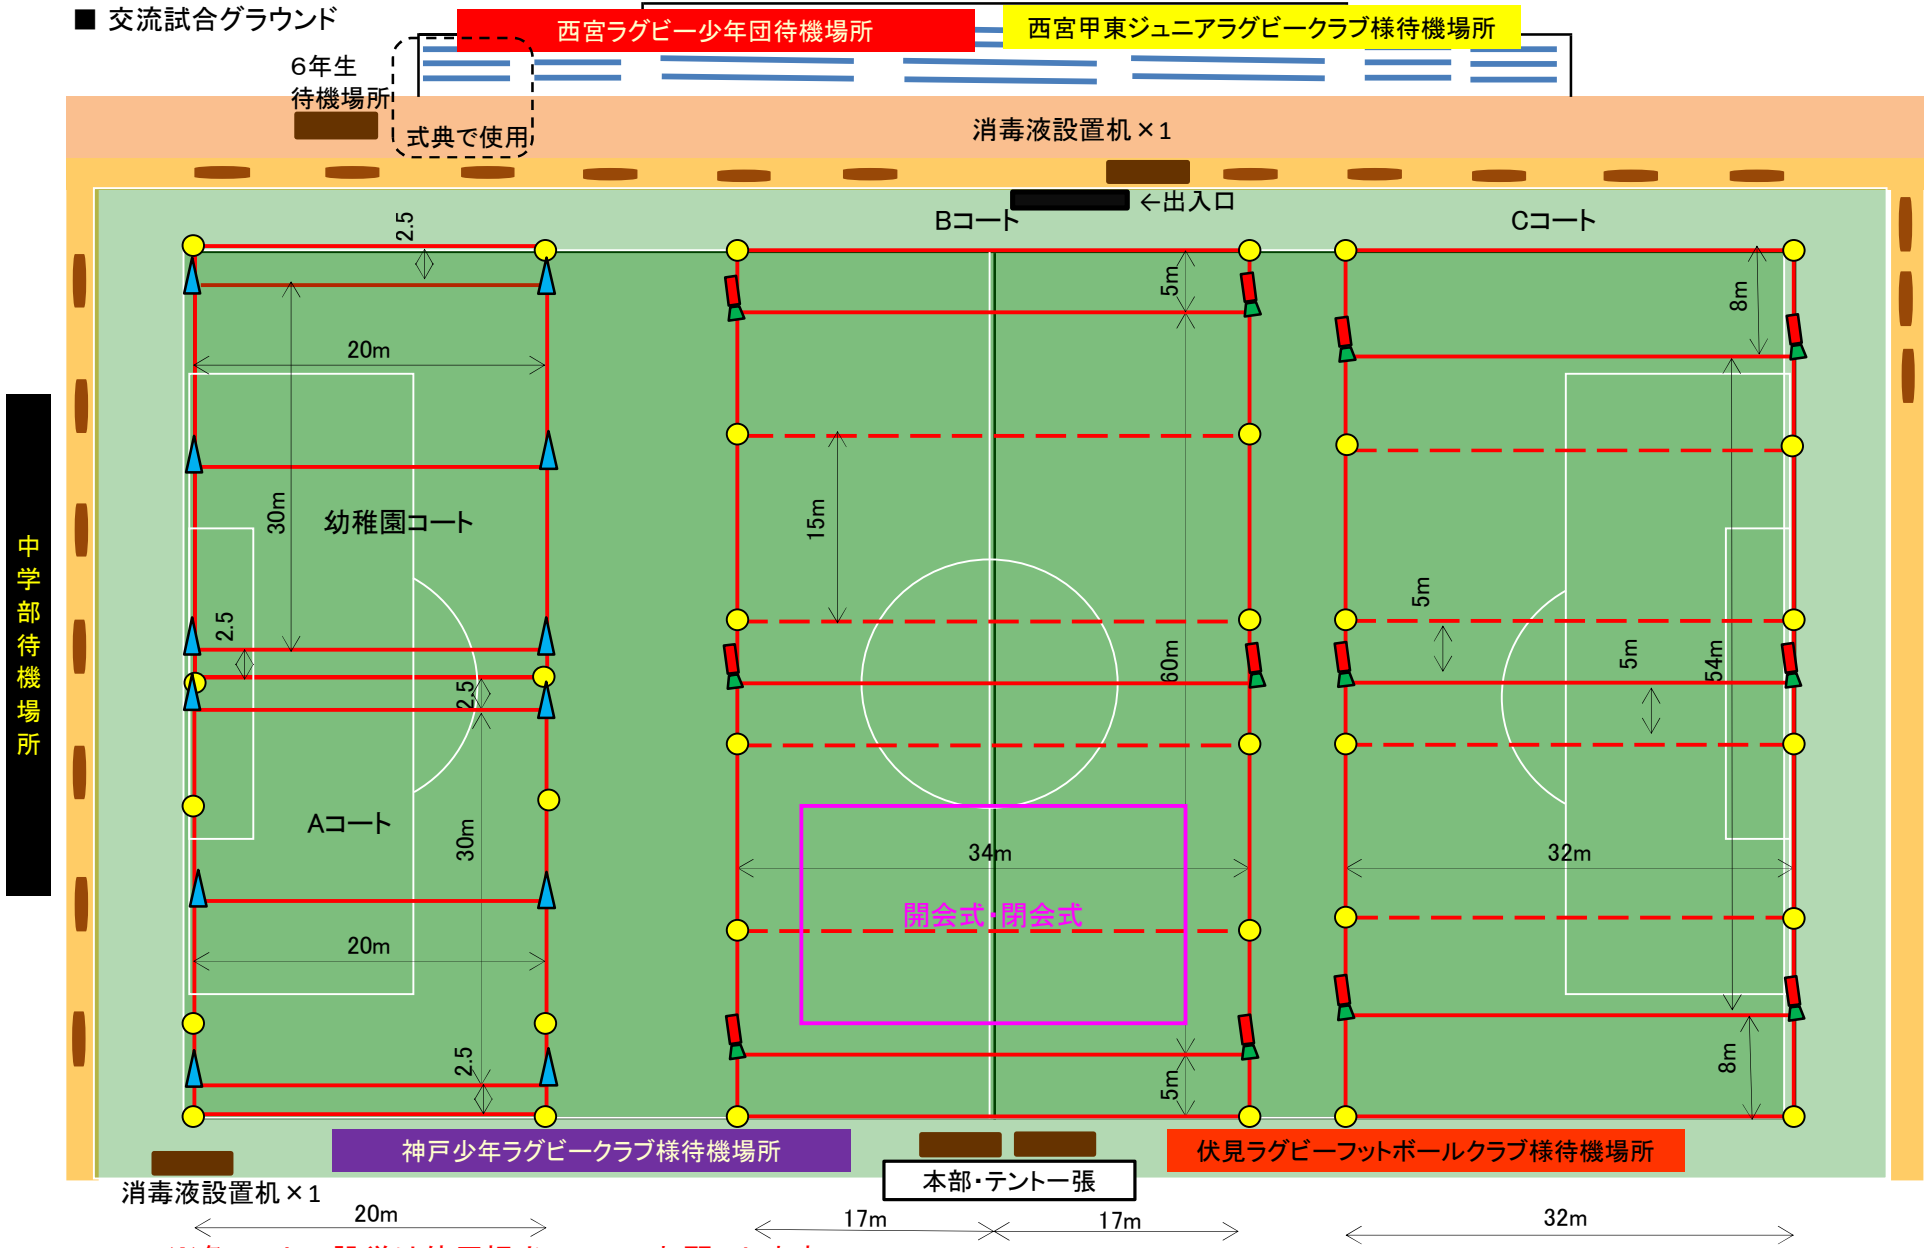

■ 交流試合グラウンド

※各コートの設営は使用担当コーチでお願いします。

- ・機の設置及び待機場所への貼紙: 5年生コーチ
- ・幼稚園コート: 幼稚園コーチ
- ・Bコート: 4年生コーチ
- ・駐車場係: 2年生コーチ
- ・Aコート: 1年生コーチ
- ・Cコート: 3年生もしくは2年生コーチ
- ・本部テントの設置: 3年生もしくは2年生コーチ

【現地機材使用】

机 × 5使用	● コーン × 34使用	■ ポール × 12使用	▲ 三角コーン × 12使用	✂ メジャー × 2使用
---------	--------------	--------------	----------------	--------------