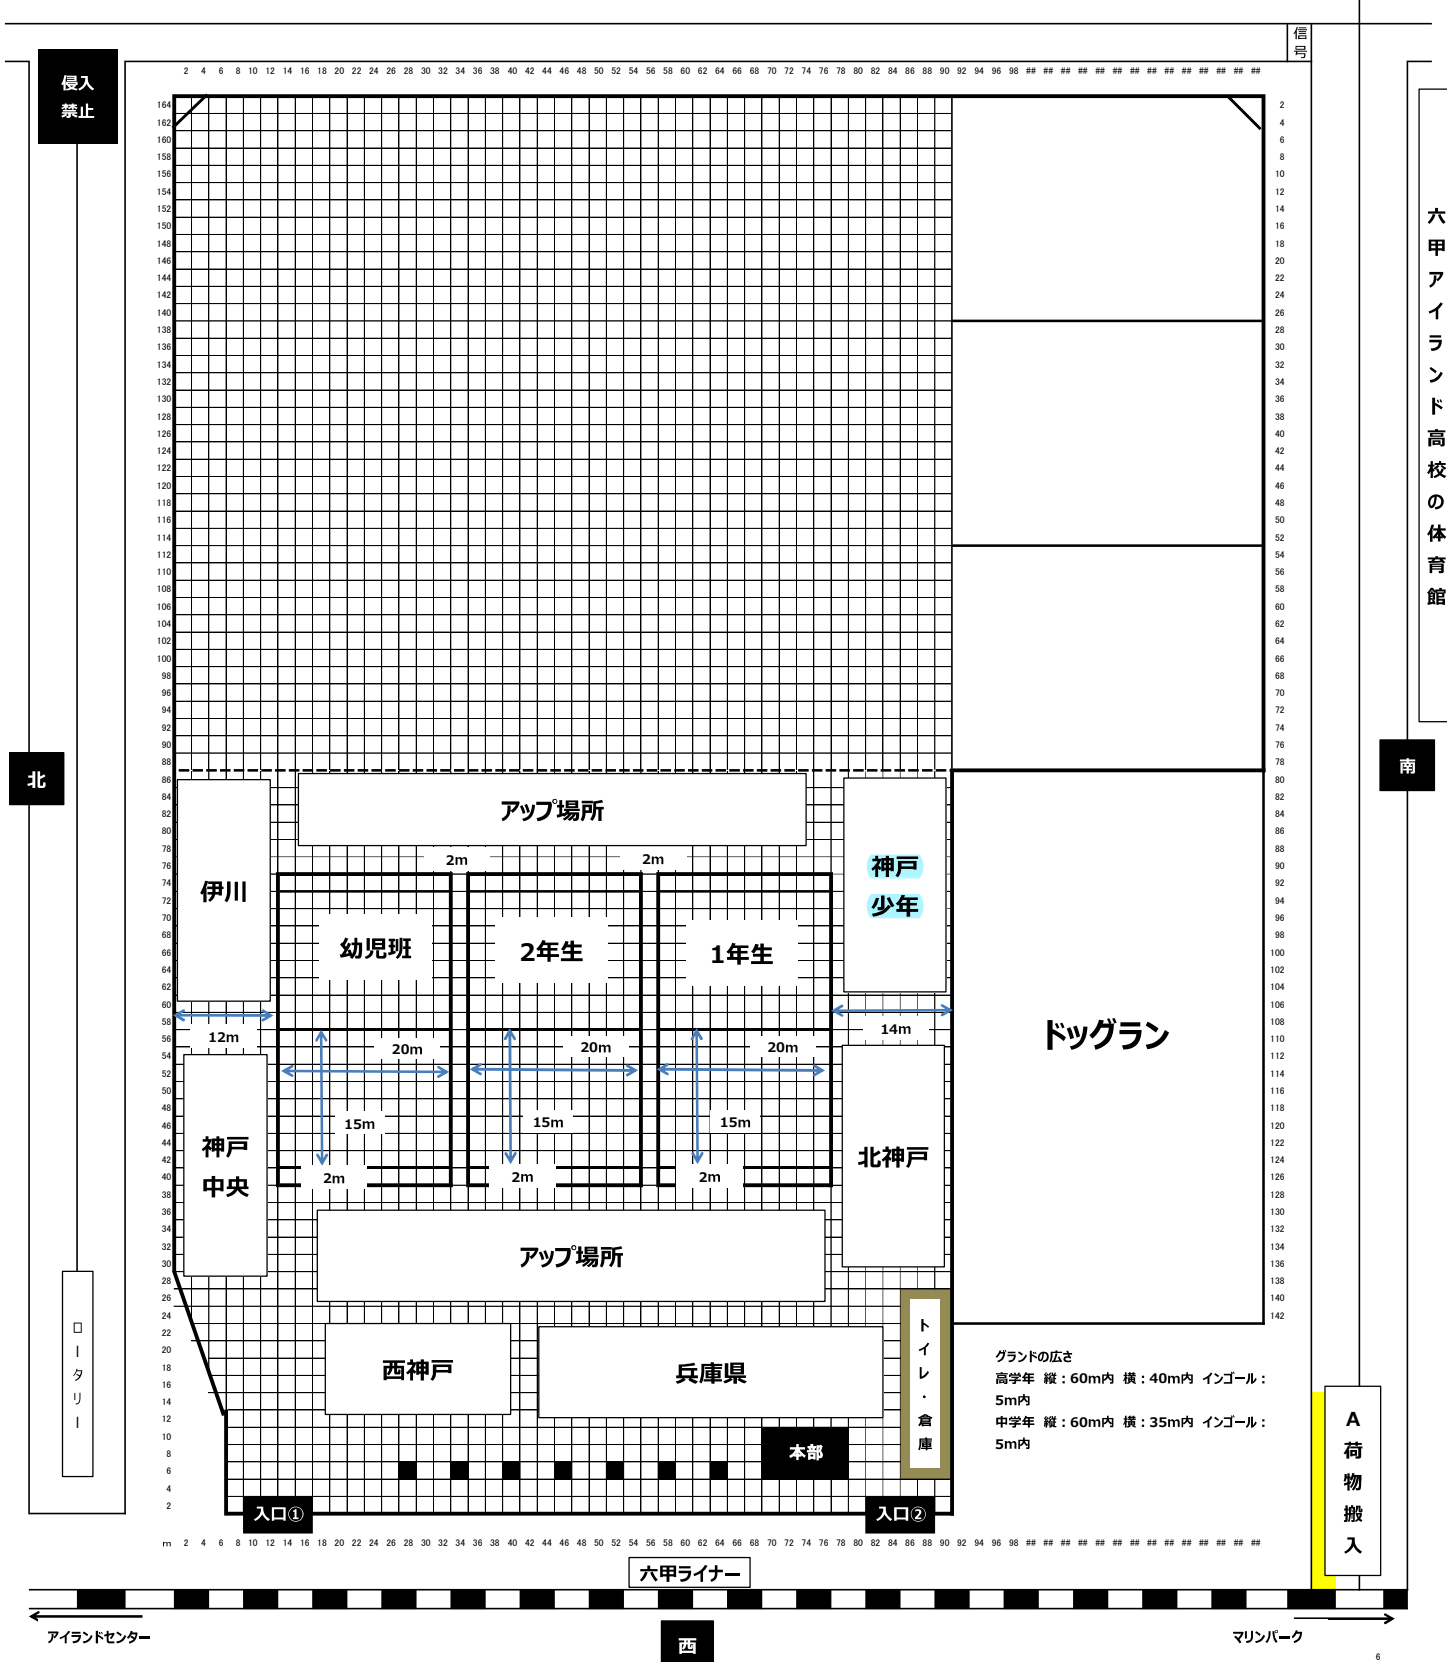

【注意事項】

グラウンドの北側の道路は侵入禁止です。また周辺道路も駐車禁止といたします。

近隣住民へのご迷惑になりますので、グラウンドの東側および南側道路で選手・ご父兄の車の乗降はお控えください、グラウンドへは入口①②から入場ください。入場時は必ず消毒、マスクを着用して入場ください。

荷物の搬入はグラウンド南側「A」からお願いします。

周辺道路での喫煙は禁止です。禁煙にご協力お願いいたします。

東

六甲アイランド高校のグラウンド

六甲アイランド高校の体育館

南

A 荷物搬入

グラウンドの広さ
 高学年 縦：60m内 横：40m内 インゴール：5m内
 中学年 縦：60m内 横：35m内 インゴール：5m内

六甲ライナー

西

アイランドセンター

マリノパーク