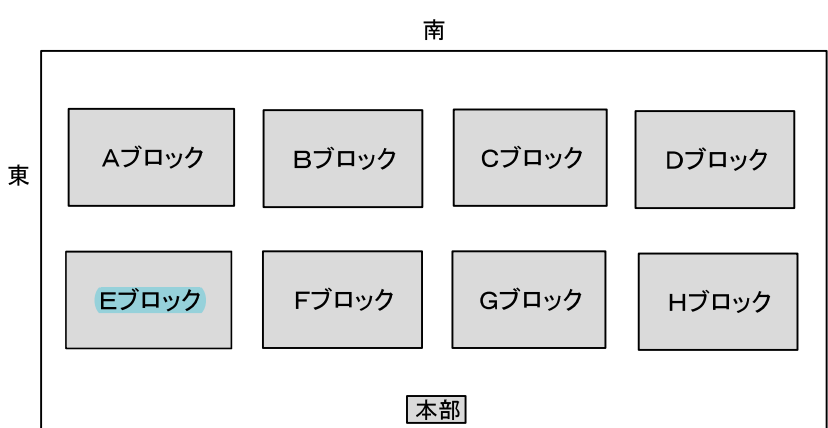

2年の部 (タグ・ラグビー)

※対戦表左側がレフリー、TJは各チームより選出 【8分:2分:8分】

2022年11月23 (水・祝) 三木防災公園 第2陸上競技場

※ドレステックは実施しないが、試合開始3分前にTJのみ実施。

(A) ブロック (B) ブロック (C) ブロック (D) ブロック (E) ブロック (F) ブロック
 <2年> <2年> <2年> <2年> <2年> <2年>

①	10:30	2-A1	2-B1	2-C1	2-D1	2-E1	2-F1
		芦屋A 兵庫県A	姫路A 西宮A	西神戸A 芦屋C	伊丹B 加古川C	兵庫県C 神戸少年	加古川D 神戸中央
②	10:50	2-A2	2-B2	2-C2	2-D2	2-E2	2-F2
		加古川A 伊丹A	芦屋B 兵庫県B	伊川 尼崎	甲子園 明石	芦屋D 三田	西宮B 高砂
	11:10	休憩 (11:10~11:20)					
③	11:20	2-A3	2-B3	2-C3	2-D3	2-E3	2-F3
		芦屋A 川西市A	姫路A 加古川B	尼崎 西神戸A	明石 伊丹B	三田 兵庫県C	高砂 加古川D
④	11:40	2-A4	2-B4	2-C4	2-D4	2-E4	2-F4
		加古川A 兵庫県A	西宮A 芦屋B	芦屋C 伊川	甲子園 加古川C	神戸少年 芦屋D	西宮B 神戸中央
	12:00	休憩 (12:00~12:10)					
⑤	12:10	2-A5	2-B5	2-C5	2-D5	2-E5	2-F5
		伊丹A 川西市A	兵庫県B 加古川B	西神戸A 伊川	甲子園 伊丹B	兵庫県C 芦屋D	加古川D 西宮B
⑥	12:30	2-A6	2-B6	2-C6	2-D6	2-E6	高砂
		芦屋A 加古川A	姫路A 芦屋B	芦屋C 尼崎	加古川C 明石	神戸少年 三田	神戸中央 高砂
	12:50	休憩 (12:50~13:00)					
⑦	13:00	2-A5	2-B5	(G) ブロック (H) ブロック			
		伊丹A 兵庫県A	兵庫県B 西宮A	<2年> <2年>			
⑧	13:20	2-A6	2-B6				
		川西市A 加古川A	加古川B 芦屋B				
		休憩 (13:40~13:50)					
⑨	13:50	2-A5	2-B5				
		伊丹A 芦屋A	兵庫県B 姫路A				
⑩	14:10	2-A6	2-B6				
		兵庫県A 川西市A	加古川B 西宮A				

①	10:30	2-G1	2-H1
		芦屋E 西神戸B	川西市B 芦屋F
②	10:50	2-G2	2-H2
		姫路B 宝塚	北神戸 西宮甲東
	11:10	休憩 (11:10~12:30)	
③	11:30	2-G3	2-H3
		宝塚 芦屋E	西宮甲東 川西市B
④	11:50	2-G4	2-H4
		姫路B 西神戸B	北神戸 芦屋F
	12:10	休憩 (12:10~12:30)	
⑤	12:30	2-G5	2-H5
		姫路B 芦屋E	川西市B 北神戸
⑥	12:50	2-G6	2-H6
		西神戸B 宝塚	芦屋F 西宮甲東

駐車場側

北