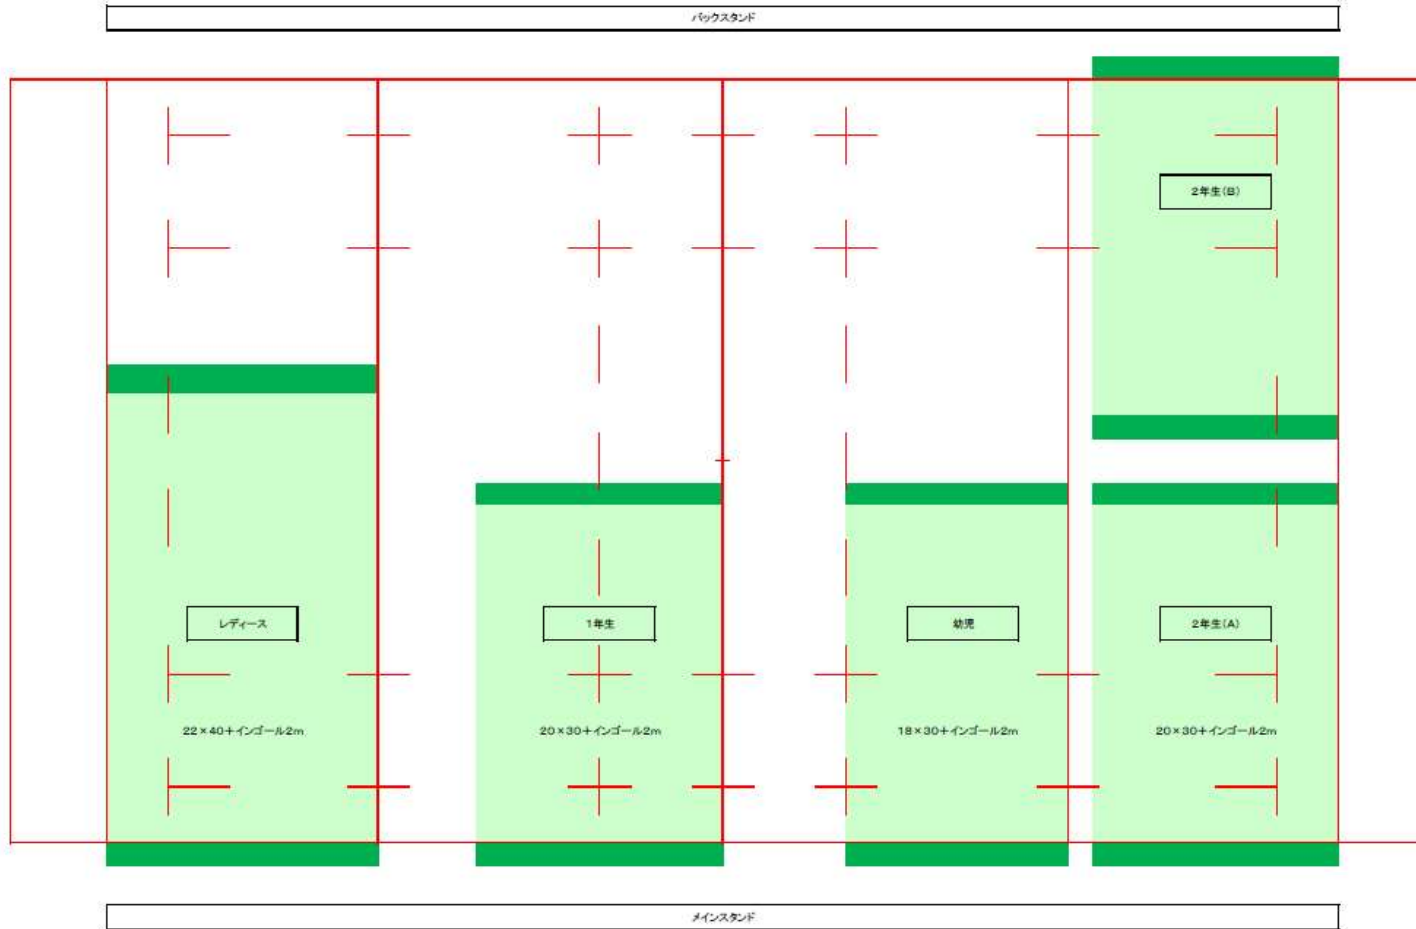

2023年1月29日・姫路球技場コート配置 (タグ)

第31回WJL タグコート配置 2023年1月29日(日)

「レディースコート」

- ・チーム数：4チーム
- ・1面コート使用
- 大きさ：縦40m×22m

「1年コート」

- ・チーム数：5チーム
- ・1面コート使用
- 大きさ：縦30m×20m

「幼児コート」

- ・チーム数：5チーム
- ・1面コート使用
- 大きさ：縦30m×18m

「2年コート」

- ・チーム数：7チーム
- ・2面コート使用
- 大きさ：縦30m×20m