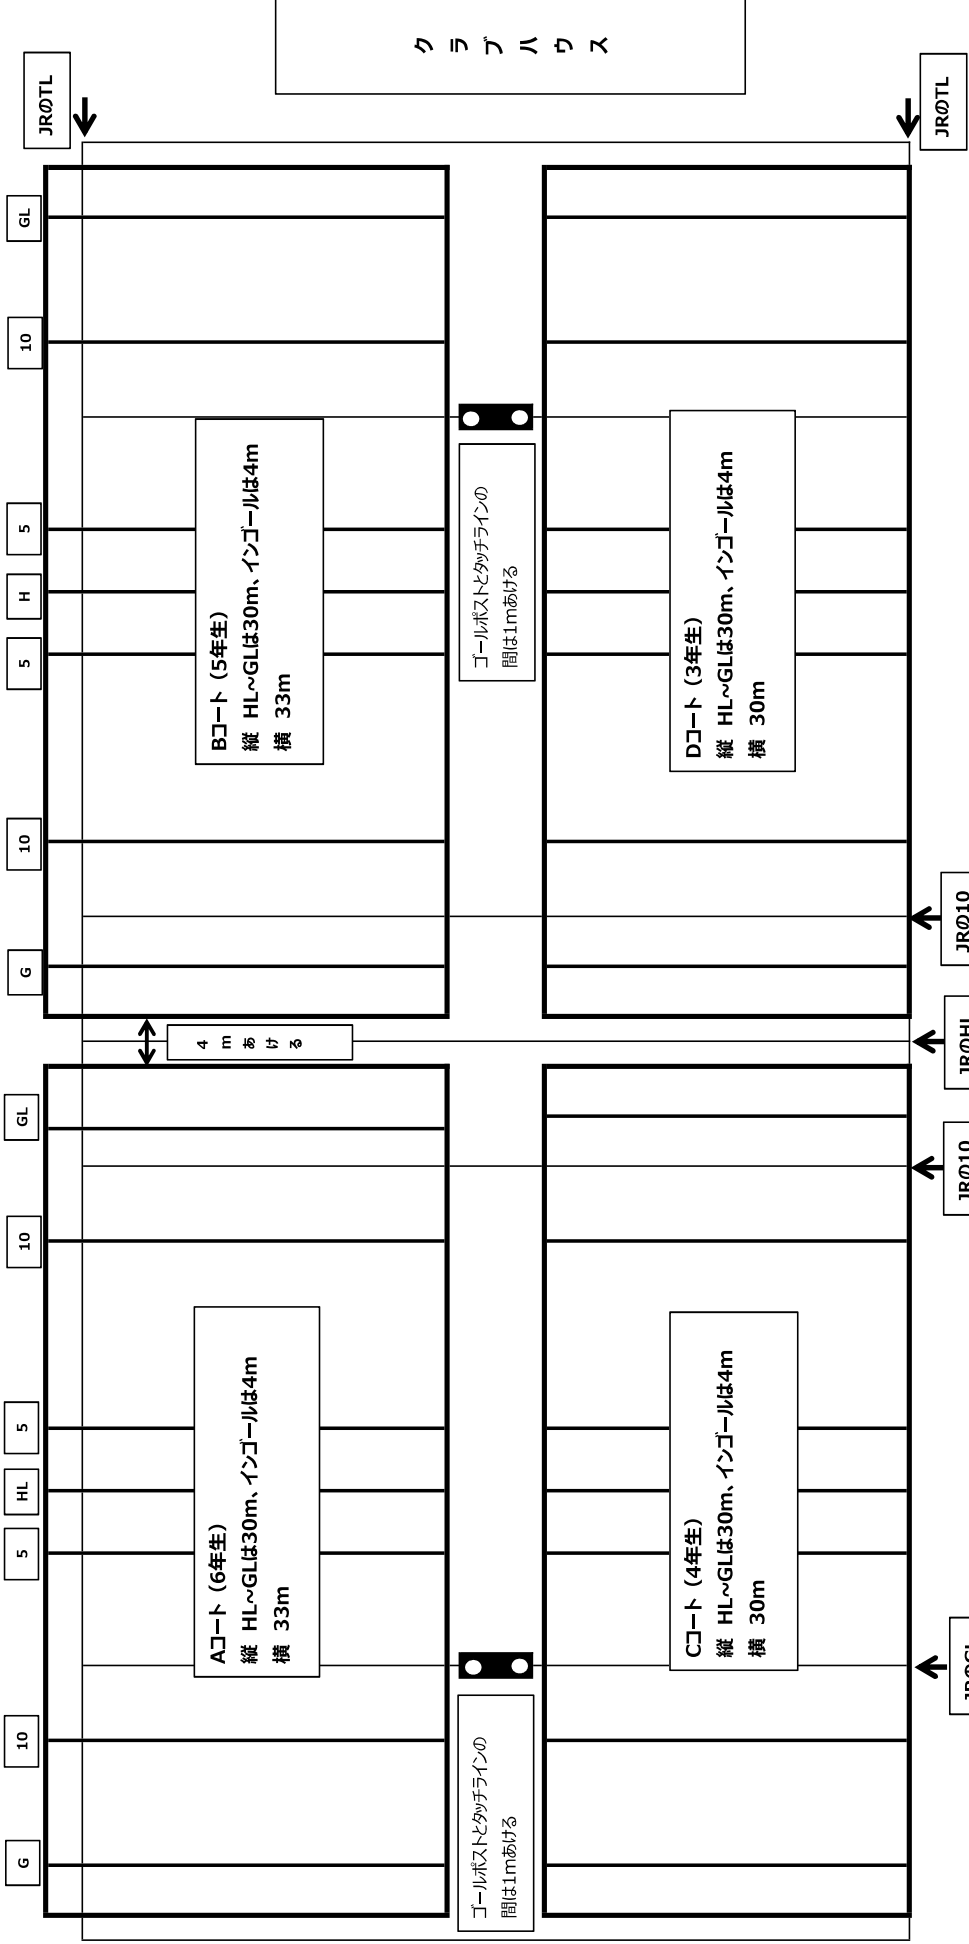

伊川 北神戸 神戸少年 神戸中央 西神戸

兵庫県 立入禁止エリア