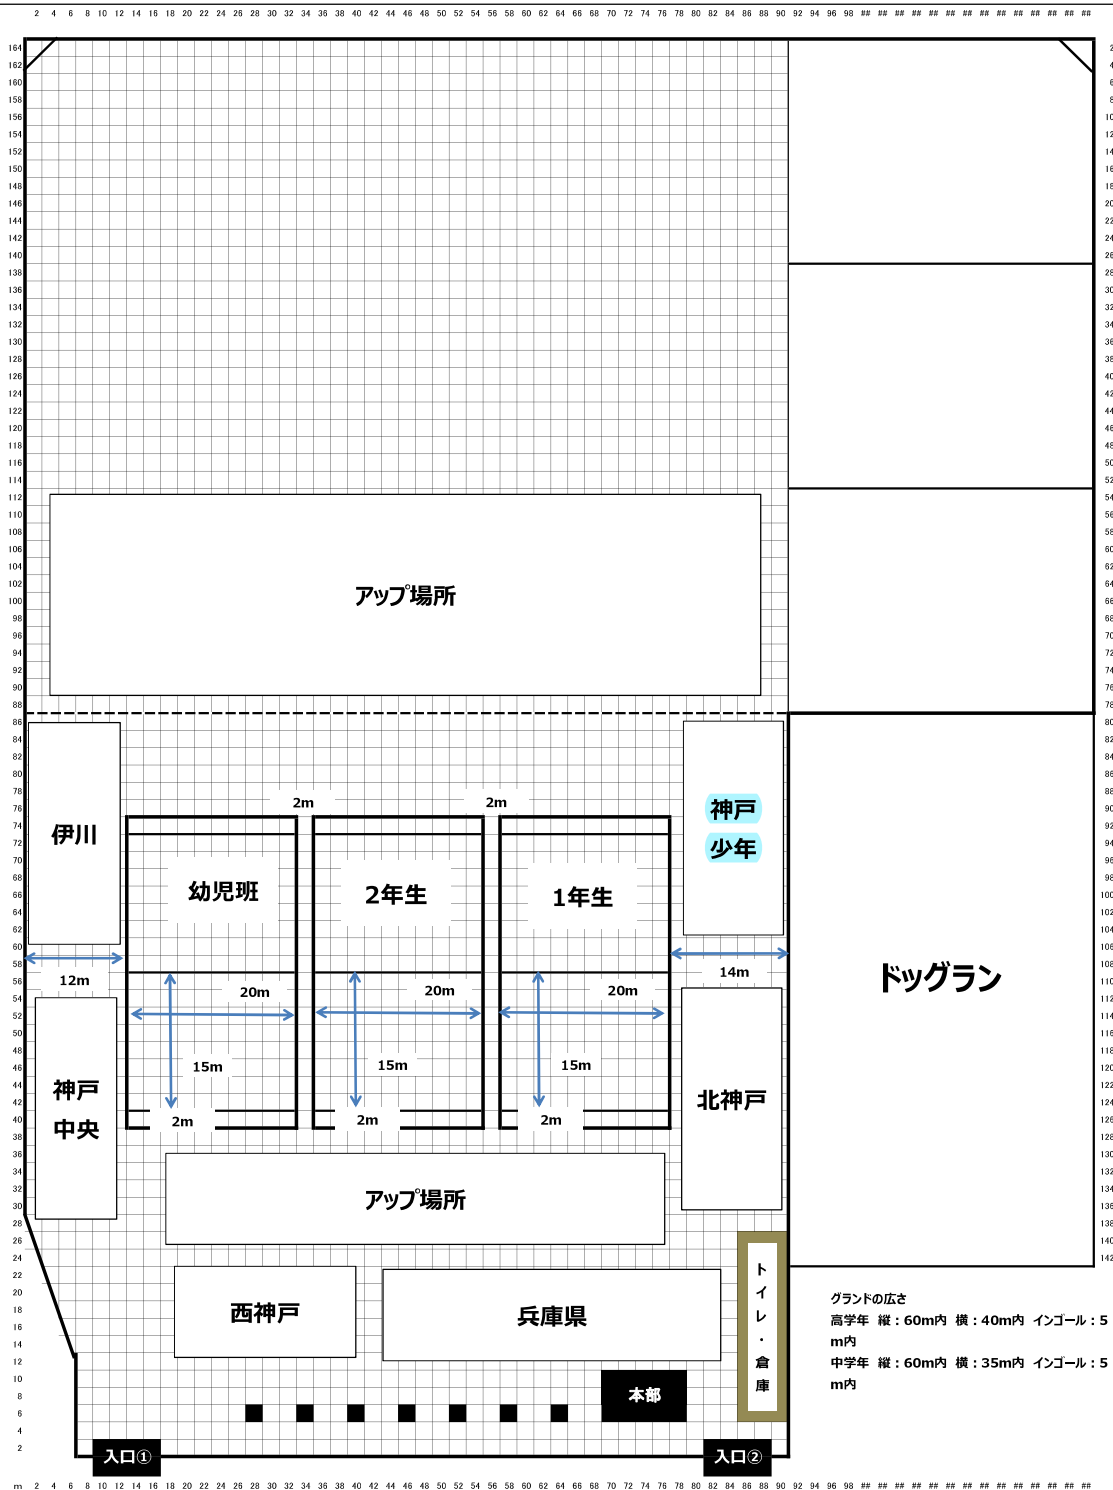

**【注意事項】**

グラウンドの北側の道路は侵入禁止です。また周辺道路も駐車禁止といたします。  
 近隣住民へのご迷惑になりますので、グラウンドの東側および南側道路で選手・ご父兄の車の乗降はお控えください、  
 グラウンドへは入口①②から入場ください。入場時は必ず消毒、マスクを着用して入場ください。  
 荷物の搬入はグラウンド南側「A」からお願いします。  
 周辺道路での喫煙は禁止です。禁煙にご協力をお願いいたします。

東

六甲アイランド高校のグラウンド

信号

侵入  
禁止

六甲アイランド高校の体育館

北

南

グラウンドの広さ  
 高学年 縦：60m内 横：40m内 インゴール：5  
 m内  
 中学年 縦：60m内 横：35m内 インゴール：5  
 m内