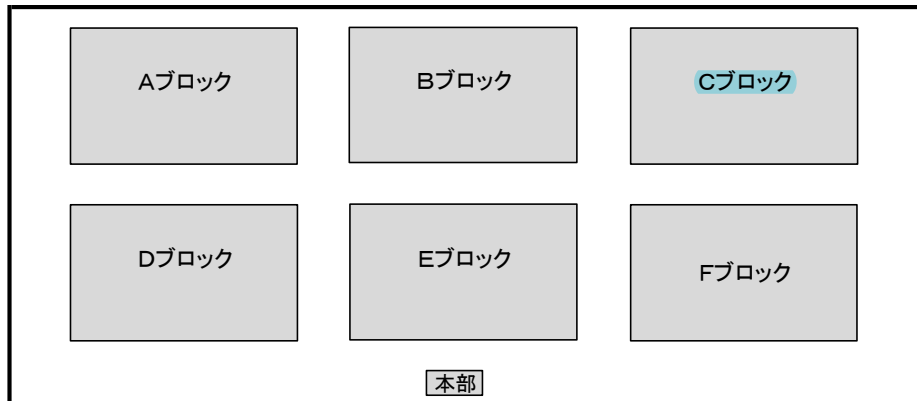

2年の部 (タグ・ラグビー)

※対戦表左側がレフリー、TJは各チームより選出

【7分:2分:7分】

2022年11月12日 (日) 三木防災公園 第1球技場

※ドレッシングは実施しないが、試合開始3分前にトスのみ実施。

(A) ブロック (B) ブロック (C) ブロック (D) ブロック (E) ブロック (F) ブロック

チーム数	5		5		5		5		5		5	
① 10:30	2-A1		2-B1		2-C1		2-D1		2-E1		2-F1	
	芦屋A	加古川A	西宮A	兵庫県A	芦屋C	伊丹A	芦屋D	姫路A	姫路B	三田	西宮甲東B	川西市
② 10:50	2-A2		2-B2		2-C2		2-D2		2-E2		2-F2	
	西神戸	明石	尼崎A	芦屋B	北神戸	兵庫県B	伊川	尼崎B	芦屋E	西宮B	伊丹B	加古川B
11:10	休憩 (11:10~11:20)											
③ 11:20	2-A3		2-B3		2-C3		2-D3		2-E3		2-F3	
	宝塚	芦屋A	高砂	西宮A	神戸少年	芦屋C	神戸中央	芦屋D	西宮甲東A	姫路B	甲子園	西宮甲東B
④ 11:40	2-A4		2-B4		2-C4		2-D4		2-E4		2-F4	
	加古川A	西神戸	兵庫県A	尼崎A	伊丹A	北神戸	姫路A	伊川	三田	芦屋E	川西市	伊丹B
12:00	休憩 (12:00~12:10)											
⑤ 12:10	2-A5		2-B5		2-C5		2-D5		2-E5		2-F5	
	明石	芦屋A	芦屋B	西宮A	兵庫県B	芦屋C	尼崎B	芦屋D	西宮B	姫路B	加古川B	西宮甲東B
⑥ 12:30	2-A6		2-B6		2-C6		2-D6		2-E6		2-F6	
	加古川A	宝塚	兵庫県A	高砂	伊丹A	神戸少年	姫路A	神戸中央	三田	西宮甲東A	川西市	甲子園
12:50	休憩 (12:50~13:00)											
⑦ 13:00	2-A7		2-B7		2-C7		2-D7		2-E7		2-F7	
	芦屋A	西神戸	西宮A	尼崎A	芦屋C	北神戸	芦屋D	伊川	姫路B	芦屋E	西宮甲東B	伊丹B
⑧ 13:20	2-A8		2-B8		2-C8		2-D8		2-E8		2-F8	
	宝塚	明石	高砂	芦屋B	神戸少年	兵庫県B	神戸中央	尼崎B	西宮甲東A	西宮B	甲子園	加古川B
13:40	休憩 (13:40~13:50)											
⑨ 13:50	2-A9		2-B9		2-C9		2-D9		2-E9		2-F9	
	明石	加古川A	芦屋B	兵庫県A	兵庫県B	伊丹A	尼崎B	姫路A	西宮B	三田	加古川B	川西市
⑩ 14:10	2-A10		2-B10		2-C10		2-D10		2-E10		2-F10	
	西神戸	宝塚	尼崎A	高砂	北神戸	神戸少年	伊川	神戸中央	芦屋E	西宮甲東A	伊丹B	甲子園

南

北