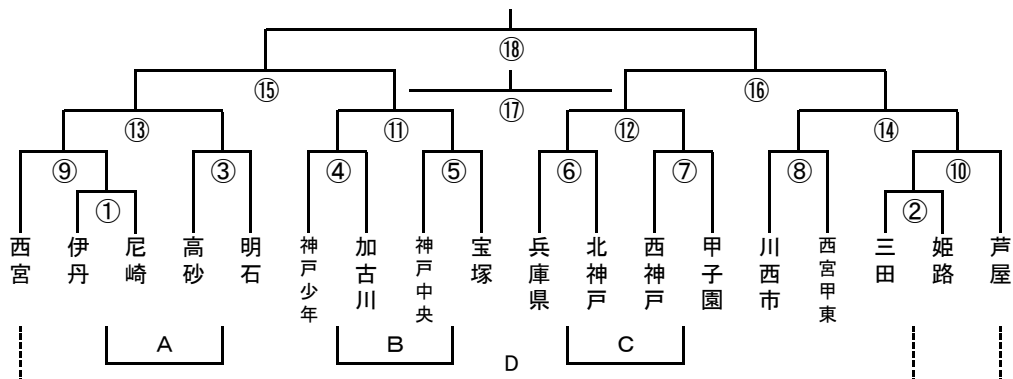

5年生の部 (18チーム)

三木総合防災公園

試合時間【13分：2分：13分】

注：第1試合目の試合コート使用は試合開始15分前となります。

注：各試合開始予定時刻の**20分前**から、**コイントス**を行います。

コイントス実施場所 → 13ページを参照

11月12日（日）第2陸上競技場

時間	対戦チーム	レフリー	タッチジャッジ
⑧ 10:45 ~ 11:18	川西市 vs 西宮甲東		

A-2

11月23日（祝・木）第2陸上競技場

※欄外のB-1等は試合コートを示します。(コート図参照)

時間	対戦チーム	レフリー	タッチジャッジ
① 10:45 ~ 11:18	伊丹 vs 尼崎		
② 10:45 ~ 11:18	三田 vs 姫路		
④ 11:18 ~ 11:51	神戸少年 vs 加古川		※タッチジャッジは当該チームより選出となります。 一方のタッチジャッジが得点、もう一方のタッチジャッジが時間をレフリーと共に管理いたします。
⑤ 11:18 ~ 11:51	神戸中央 vs 宝塚		
⑦ 11:51 ~ 12:24	西神戸 vs 甲子園		
⑥ 11:51 ~ 12:24	兵庫県 vs 北神戸		
③ 12:24 ~ 12:57	高砂 vs 明石		
⑨ 12:24 ~ 12:57	西宮 vs ①勝者		
⑩ 12:57 ~ 13:30	②勝者 vs 芦屋		
⑪ 12:57 ~ 13:30	④勝者 vs ⑤勝者		
⑫ 13:30 ~ 14:03	⑥勝者 vs ⑦勝者		
⑬ 13:30 ~ 14:03	⑨勝者 vs ③勝者		
A 14:03 ~ 14:36	①敗者 vs ③敗者		当該チーム
B 14:03 ~ 14:36	④敗者 vs ⑤敗者		当該チーム
C 14:36 ~ 15:09	⑥敗者 vs ⑦敗者		当該チーム
D 14:36 ~ 15:09	抽選 vs ②敗者		当該チーム

※シードチームが勝利した場合は、Dの試合の対戦チームは敗者戦の勝利チームから抽選。

※①、⑨試合は前後半10分、⑬試合は①、②の勝者が勝ち上がった場合は前後半10分とする。

※⑭～⑯の試合は前後半10分。インターバル2分とする。(⑭の勝者チームが1日3試合となるため、3日目の全試合を時間統一します)