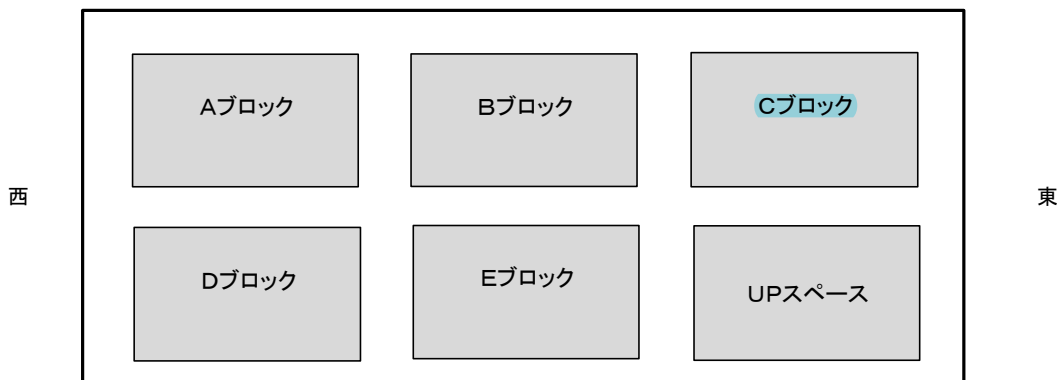

1年生の部 (タグ・ラグビー)

※対戦表左側がレフリー、TJは各チームより選出

【7分:2分:7分】

2022年11月12日 (日) 三木防災公園 第2球技場

※ドレッシングは実施しないが、試合開始3分前にトスのみ実施。

(A) ブロック (B) ブロック (C) ブロック (D) ブロック (E) ブロック

チーム数	5	5	4	4	4					
① 10:30	1-A1		1-B1		1-C1		1-D1		1-E1	
	芦屋A	川西市	神戸中央A	加古川	芦屋C	甲子園	伊丹	姫路	北神戸	神戸中央B
② 10:50	1-A2		1-B2		1-C2		1-D2		1-E2	
	宝塚	兵庫県A	芦屋B	尼崎	神戸少年	三田	兵庫県B	芦屋D	高砂	西宮甲東
11:10	休憩 (11:10~11:20)									
③ 11:20	1-A3		1-B3		1-C3		1-D3		1-E3	
	西神戸	芦屋A	西宮	神戸中央A	甲子園	神戸少年	姫路	兵庫県B	神戸中央B	高砂
④ 11:40	1-A4		1-B4		1-C4		1-D4		1-E4	
	川西市	宝塚	加古川	芦屋B	三田	芦屋C	芦屋D	伊丹	西宮甲東	北神戸
12:00	休憩 (12:00~12:10)									
⑤ 12:10	1-A5		1-B5		1-C5		1-D5		1-E5	
	兵庫県A	芦屋A	尼崎	神戸中央A	神戸少年	芦屋C	兵庫県B	伊丹	高砂	北神戸
⑥ 12:30	1-A6		1-B6		1-C6		1-D6		1-E6	
	川西市	西神戸	加古川	西宮	甲子園	三田	姫路	芦屋D	神戸中央B	西宮甲東
12:50	休憩 (12:50~13:00)									
⑦ 13:00	1-A7		1-B7							
	芦屋A	宝塚	神戸中央A	芦屋B						
⑧ 13:20	1-A8		1-B8							
	西神戸	兵庫県A	西宮	尼崎						
13:40	休憩 (13:40~13:50)									
⑨ 13:50	1-A9		1-B9							
	兵庫県A	川西市	尼崎	加古川						
⑩ 14:10	1-A10		1-B10							
	宝塚	西神戸	芦屋B	西宮						

北

本部

ログハウス

ログハウス

本部