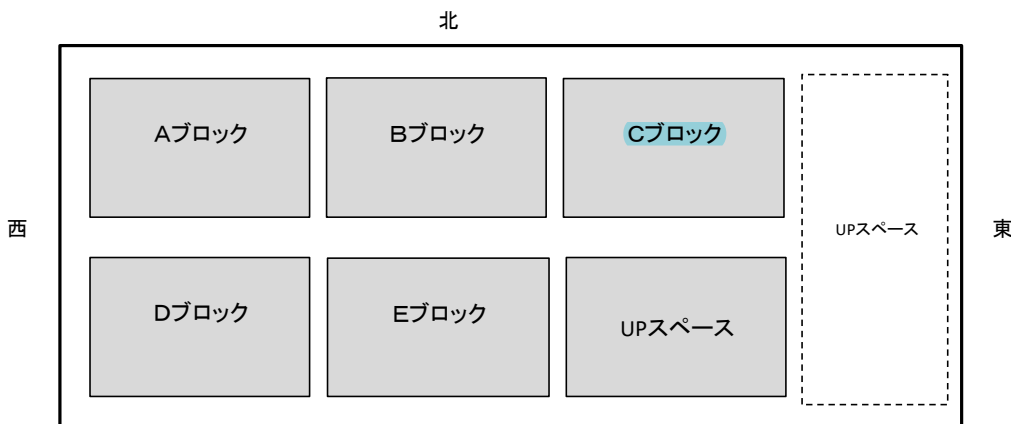

幼稚園の部（タグ・ラグビー）

※対戦表左側がレフリー、TJは各チームより選出

【5分:2分:5分】

2022年11月12日（日） 三木防災公園 第3球技場

※ドレッシングは実施しないが、試合開始3分前にトスのみ実施。

(A) ブロック (B) ブロック (C) ブロック (D) ブロック (E) ブロック

チーム数	5	5	5	4	4					
① 10:30	幼-A1		幼-B1		幼-C1		幼-D1		幼-E1	
	高砂	芦屋A	兵庫県A	西宮甲東	芦屋C	尼崎	明石	姫路	伊丹	加古川B
② 10:45	幼-A2		幼-B2		幼-C2		幼-D2		幼-E2	
	加古川A	西宮	芦屋B	北神戸	川西市	神戸少年	芦屋D	兵庫県B	兵庫県C	西神戸B
11:00 休憩 (11:00~11:20)										
③ 11:20	幼-A3		幼-B3		幼-C3		幼-D3		幼-E3	
	西神戸A	高砂	三田	兵庫県A	宝塚	芦屋C	姫路	芦屋D	加古川B	兵庫県C
④ 11:35	幼-A4		幼-B4		幼-C4		幼-D4		幼-E4	
	芦屋A	加古川A	西宮甲東	芦屋B	尼崎	川西市	兵庫県B	明石	西神戸B	伊丹
11:50 休憩 (11:50~12:10)										
⑤ 12:10	幼-A5		幼-B5		幼-C5		幼-E5		幼-E5	
	西宮	高砂	北神戸	兵庫県A	神戸少年	芦屋C	芦屋D	明石	兵庫県C	伊丹
⑥ 12:25	幼-A6		幼-B6		幼-C6		幼-D6		幼-E6	
	芦屋A	西神戸A	西宮甲東	三田	尼崎	宝塚	姫路	兵庫県B	加古川B	西神戸B
12:40 休憩 (12:40~13:00)										
⑦ 13:00	幼-A7		幼-B7		幼-C7					
	高砂	加古川A	兵庫県A	芦屋B	芦屋C	川西市				
⑧ 13:15	幼-A8		幼-B8		幼-C8					
	西神戸A	西宮	三田	北神戸	宝塚	神戸少年				
13:30 休憩 (13:30~13:50)										
⑨ 13:50	幼-A9		幼-B9		幼-C9					
	西宮	芦屋A	北神戸	西宮甲東	神戸少年	尼崎				
⑩ 14:05	幼-A10		幼-B10		幼-C10					
	加古川A	西神戸A	芦屋B	三田	川西市	宝塚				

本部

クラブハウス