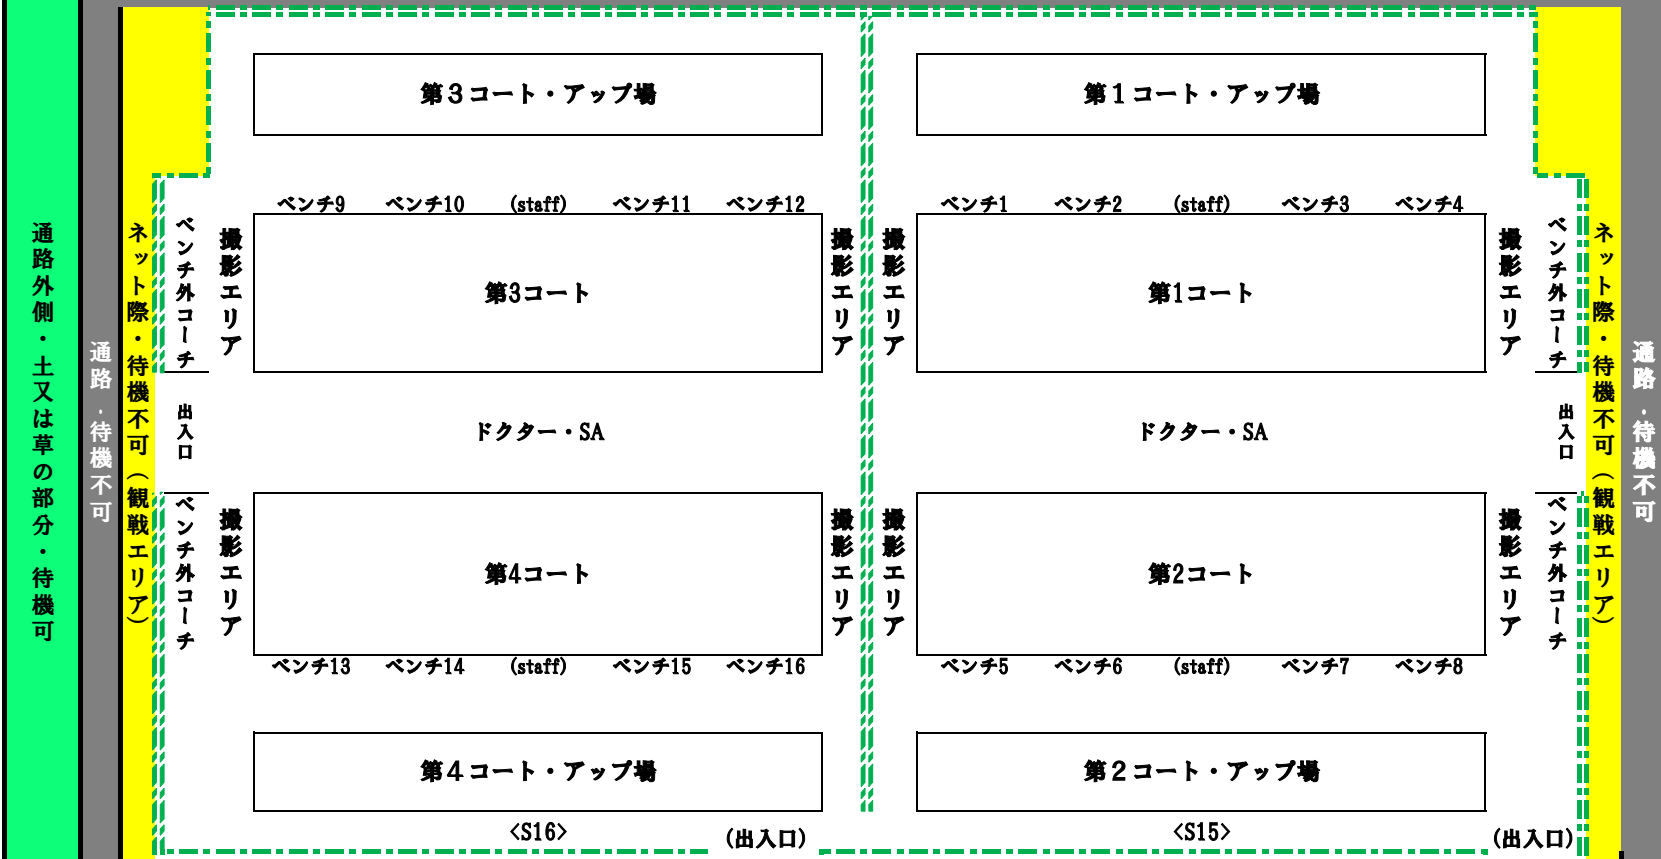

ネット外側・土又は草の部分・待機可

※通行出来るスペースを確保し待機場所を設置

通路外側・土又は草の部分・待機可

通路・待機不可

ネット際・待機不可(観戦エリア)

ベンチ外コーチ

撮影エリア

撮影エリア

ベンチ外コーチ

撮影エリア

ベンチ外コーチ

撮影エリア

ベンチ外コーチ

撮影エリア

ベンチ外コーチ

撮影エリア