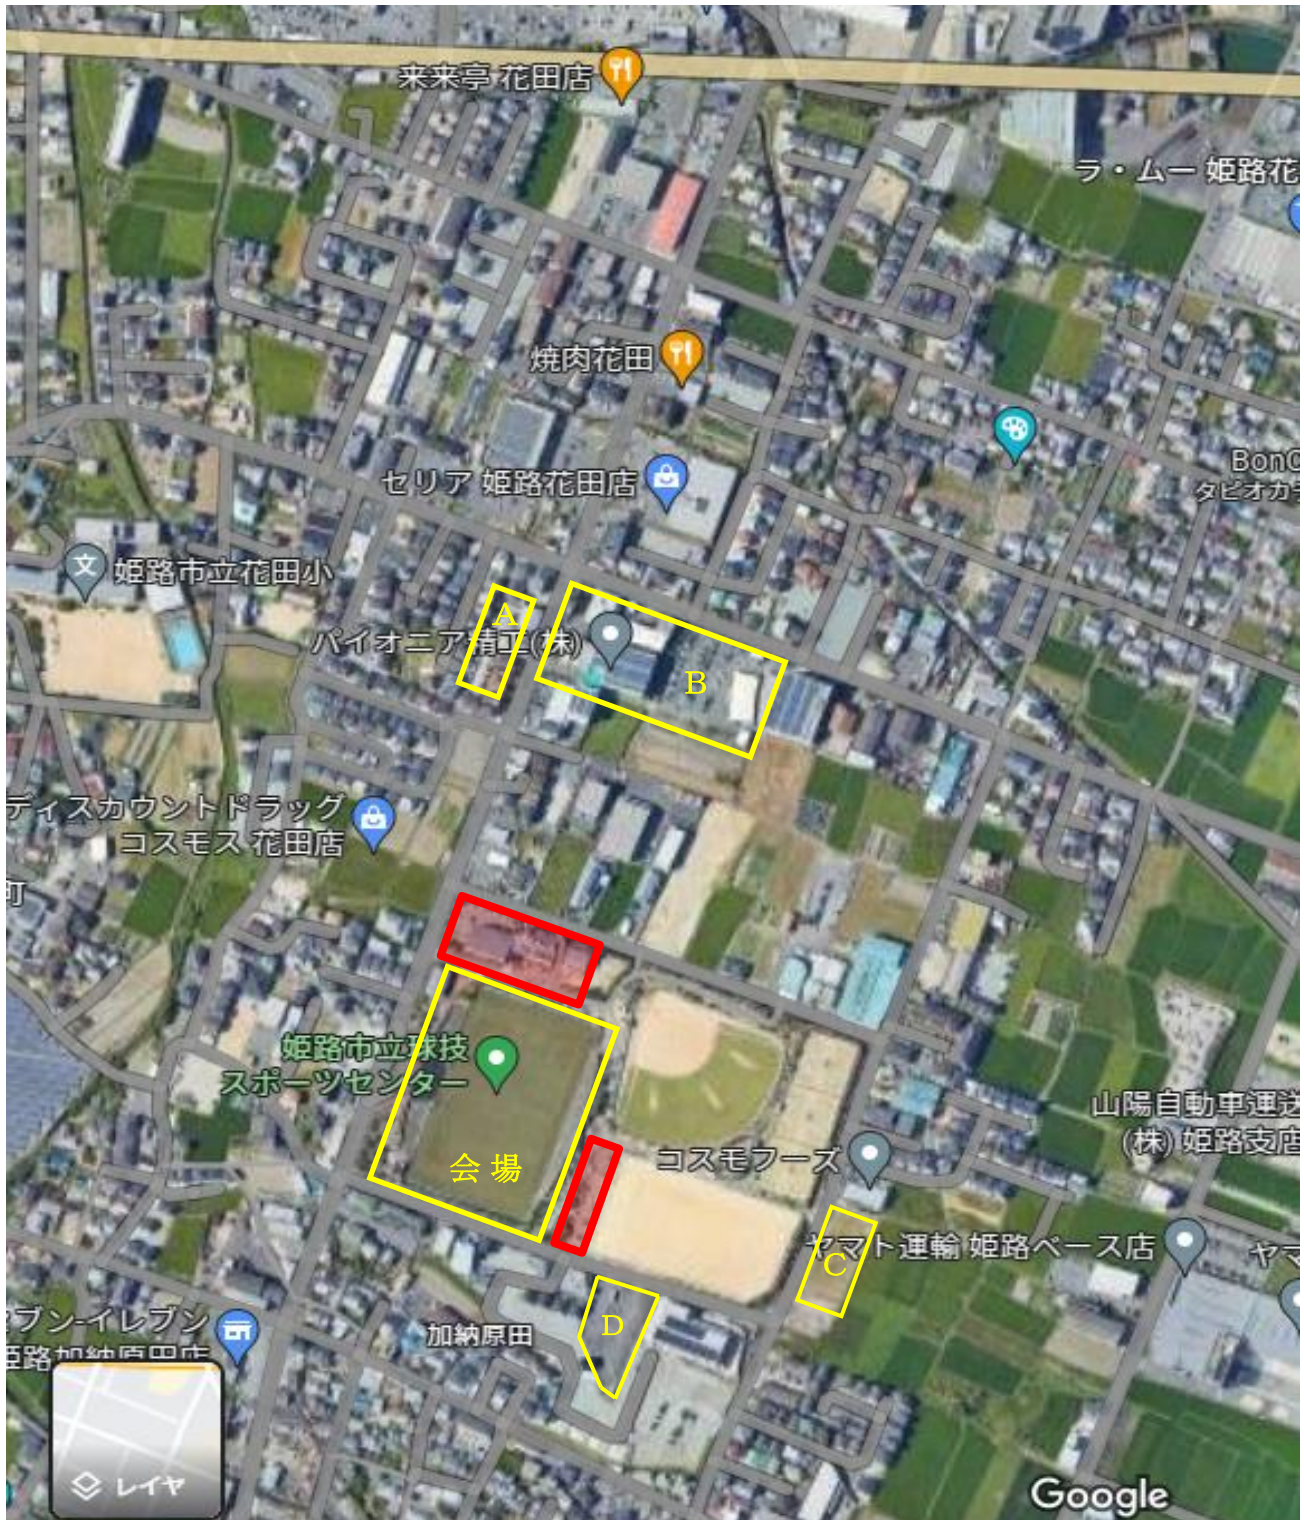

駐車場案内

■ 1月28日(日)の駐車場について

A～Dの駐車場をご利用ください。

- A. パイオニア精工 月極駐車場
- B. パイオニア精工 場内駐車場
- C. アークハリマ 駐車場
- D. 球技スポーツセンター第2駐車場

■ 下記 駐車場利用に関する注意事項の順守をお願いします

- ・駐車証が見える位置に置いてください。
- ・赤枠の駐車場(市民センター駐車場、多目的グラウンド横駐車場)には駐車しないようにお願いします。
- ・駐車の際は、係の誘導に従っていただくようお願いします。
- ・近隣の商業施設等へ絶対に駐車しないようお願いします。
- ・別紙「球技スポーツセンターでの 駐車 及び 喫煙 等 に関するお願い」をよく読んで喫煙や駐車時のアイドリング等、近隣の迷惑になる行為はしないようお願いします。