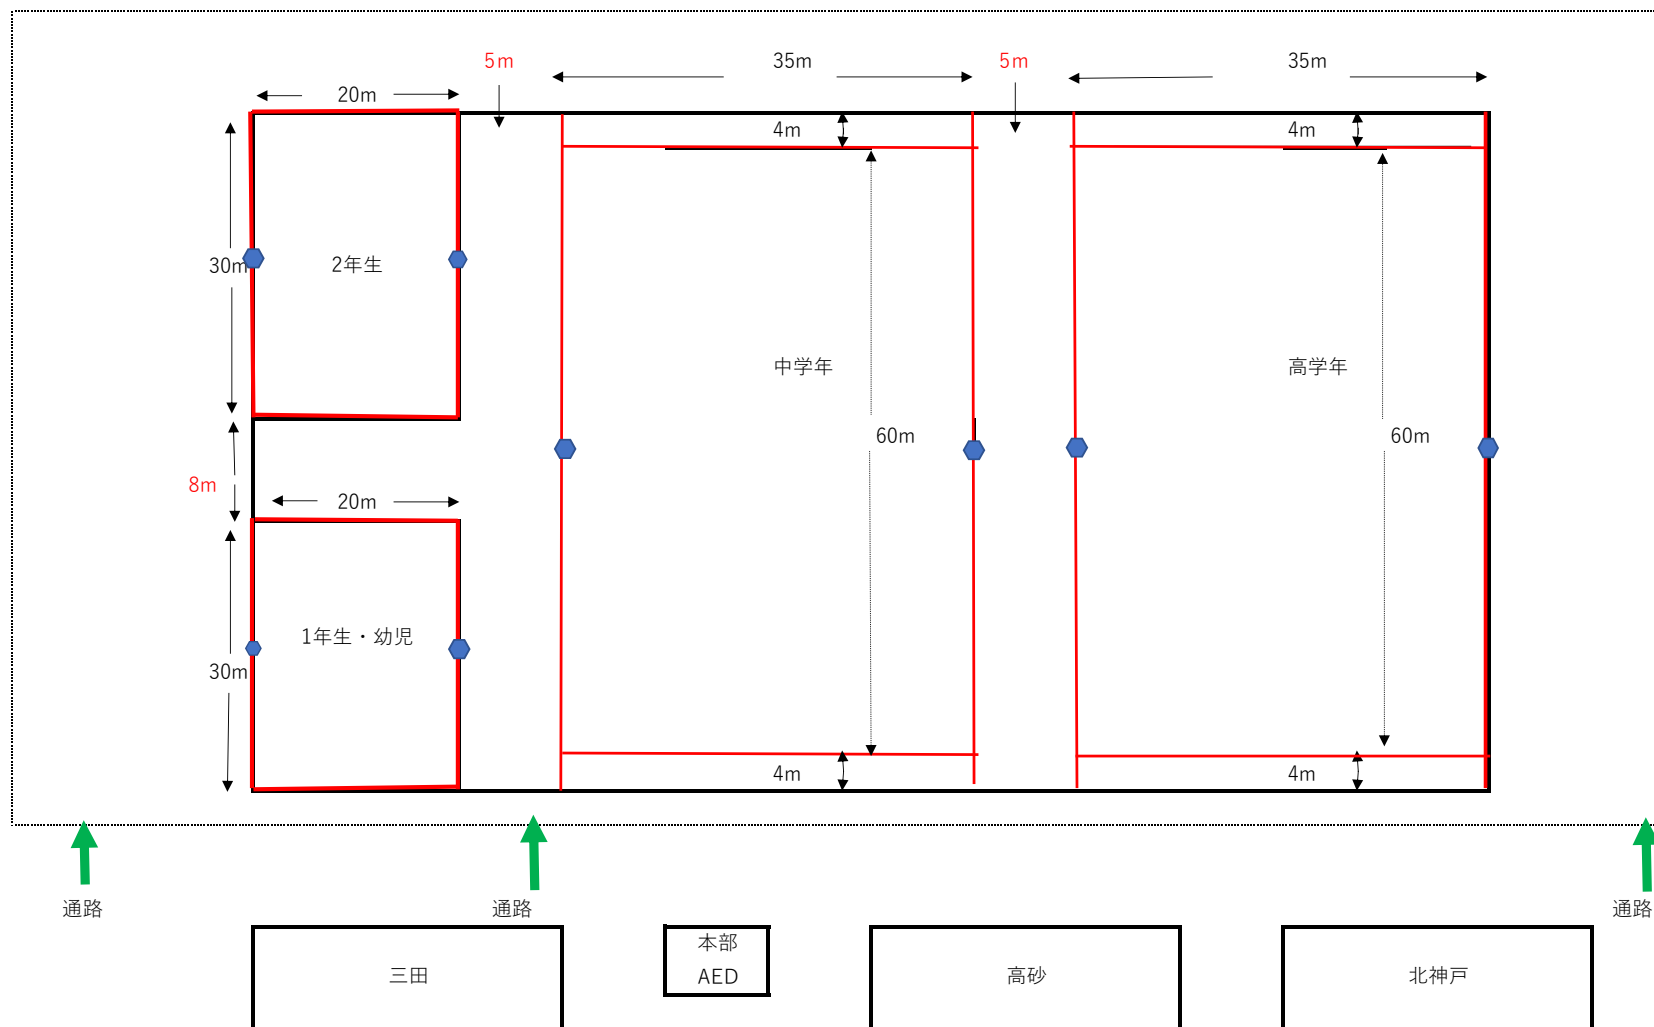

神戸少年

- * 陸上トラックはスパイクでの立ち入り禁止となっております。
- * コーチの方はアップシューズでトラックに出たボールの回収をお願いします。