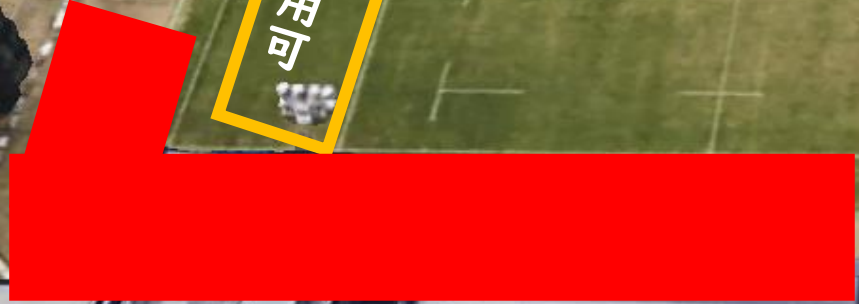

対戦スケジュール

神戸スティーラーズカップ2024 1日目組み合わせ

12分1本 (5~7分の間にタイムオン状態で給水&交代など)

試合	天然芝①	天然芝②	人工芝		
1	9:30	西宮 VS 高砂 レフリー: 尼崎	芦屋Black VS 甲子園 レフリー: 加古川	兵庫県White VS 神戸伊川 レフリー: 神戸少年	
	2	9:47	三田 VS 姫路 レフリー: 西宮	兵庫県Red VS 明石 レフリー: 芦屋Black	芦屋Red VS 北神戸 レフリー: 兵庫県White
3		10:04	尼崎 VS 川西市 レフリー: 高砂	加古川 VS 西神戸 レフリー: 甲子園	神戸少年 VS 宝塚 レフリー: 神戸伊川
	4	10:21	兵庫県White VS 北神戸 レフリー: 芦屋Red	西宮 VS 姫路 レフリー: 三田	芦屋Black VS 明石 レフリー: 兵庫県Red
5		10:38	宝塚 VS 神戸伊川 レフリー: 北神戸	川西市 VS 高砂 レフリー: 姫路	西神戸 VS 甲子園 レフリー: 明石
	6	10:55	芦屋Red VS 神戸少年 レフリー: 神戸伊川	三田 VS 尼崎 レフリー: 高砂	兵庫県Red VS 加古川 レフリー: 甲子園
7		11:12	芦屋Black VS 西神戸 レフリー: 兵庫県Red	兵庫県White VS 宝塚 レフリー: 芦屋Red	西宮 VS 川西市 レフリー: 三田
	8	11:29	加古川 VS 明石 レフリー: 西神戸	神戸少年 VS 北神戸 レフリー: 宝塚	尼崎 VS 姫路 レフリー: 川西市
9		11:46	兵庫県Red VS 甲子園 レフリー: 明石	芦屋Red VS 神戸伊川 レフリー: 北神戸	三田 VS 高砂 レフリー: 姫路
	昼休み&神戸スティーラーズ選手サイン会				
10	13:10	西宮 VS 尼崎 レフリー: 高砂	芦屋Black VS 加古川 レフリー: 甲子園	兵庫県White VS 神戸少年 レフリー: 神戸伊川	
	11	13:27	三田 VS 川西市 レフリー: 西宮	兵庫県Red VS 西神戸 レフリー: 芦屋Black	芦屋Red VS 宝塚 レフリー: 兵庫県White
12		13:44	北神戸 VS 神戸伊川 レフリー: 神戸少年	姫路 VS 高砂 レフリー: 尼崎	明石 VS 甲子園 レフリー: 加古川
	13	14:01	兵庫県White VS 芦屋Red レフリー: 宝塚	西宮 VS 三田 レフリー: 川西市	芦屋Black VS 兵庫県Red レフリー: 西神戸
14		14:18	加古川 VS 甲子園 レフリー: 兵庫県Red	神戸少年 VS 神戸伊川 レフリー: 芦屋Red	尼崎 VS 高砂 レフリー: 三田
	15	14:35	西神戸 VS 明石 レフリー: 加古川	宝塚 VS 北神戸 レフリー: 神戸少年	川西市 VS 姫路 レフリー: 尼崎

神戸スティーラーズカップ2024 2日目組み合わせ

1試合:12分1本 ※5~7分の間にタイムオン状態で給水など ※選手交代は時間内自由

試合	天然芝①	天然芝②	人工芝		
1	9:30	A1位 VS C2位 レフリー: B1位	A3位 VS C4位 レフリー: B3位	A5位 VS C6位 レフリー: B5位	
	2	9:47	A2位 VS C1位 レフリー: A1位	A4位 VS C3位 レフリー: A3位	A6位 VS C5位 レフリー: A5位
3		10:04	B1位 VS B2位 レフリー: C2位	B3位 VS B4位 レフリー: C4位	B5位 VS B6位 レフリー: C6位
	4	10:21	A5位 VS C5位 レフリー: A6位	A1位 VS C1位 レフリー: A2位	A3位 VS C3位 レフリー: A4位
5		10:38	B6位 VS C6位 レフリー: C5位	B2位 VS C2位 レフリー: C1位	B4位 VS C4位 レフリー: C3位
	6	10:55	A6位 VS B5位 レフリー: C6位	A2位 VS B1位 レフリー: C2位	A4位 VS B3位 レフリー: C4位
7		11:12	A3位 VS B4位 レフリー: A4位	A5位 VS B6位 レフリー: A6位	A1位 VS B2位 レフリー: A2位
	8	11:29	B3位 VS C3位 レフリー: B4位	B5位 VS C5位 レフリー: B6位	B1位 VS C1位 レフリー: B2位
9		11:46	A4位 VS C4位 レフリー: C3位	A6位 VS C6位 レフリー: C5位	A2位 VS C2位 レフリー: C1位
	参加賞贈呈式&昼休み&神戸スティーラーズ選手サイン会				
10	13:10	A1位 VS B1位 レフリー: C2位	A3位 VS B3位 レフリー: C4位	A5位 VS B5位 レフリー: C6位	
	11	13:27	A2位 VS B2位 レフリー: A1位	A4位 VS B4位 レフリー: A3位	A6位 VS B6位 レフリー: A5位
12		13:44	C5位 VS C6位 レフリー: B5位	C1位 VS C2位 レフリー: B1位	C3位 VS C4位 レフリー: B3位
	13	14:01	A5位 VS A6位 レフリー: B6位	A1位 VS A2位 レフリー: B2位	A3位 VS A4位 レフリー: B4位
14		14:18	B3位 VS C4位 レフリー: A4位	B5位 VS C6位 レフリー: A6位	B1位 VS C2位 レフリー: A2位
	15	14:35	B4位 VS C3位 レフリー: B3位	B6位 VS C5位 レフリー: B5位	B2位 VS C1位 レフリー: B1位
表彰式 (各ブロック優勝チームのみ)					

会場レイアウト

- W-UPエリア
- 試合時ベンチ
  ※対戦表の左側チームが北側を使用
- 立ち入り禁止ゾーン

試合直前チームのみ使用可

人工芝
試合グラウンド

人工芝東側
フリーウォーミング
アップスペース

大会本部 +

試合直前チームのみ使用可

天然芝1

天然芝2

試合直前チームのみ使用可

観客席までの導線

観客スタンド利用可 (過度な場所取り禁止)