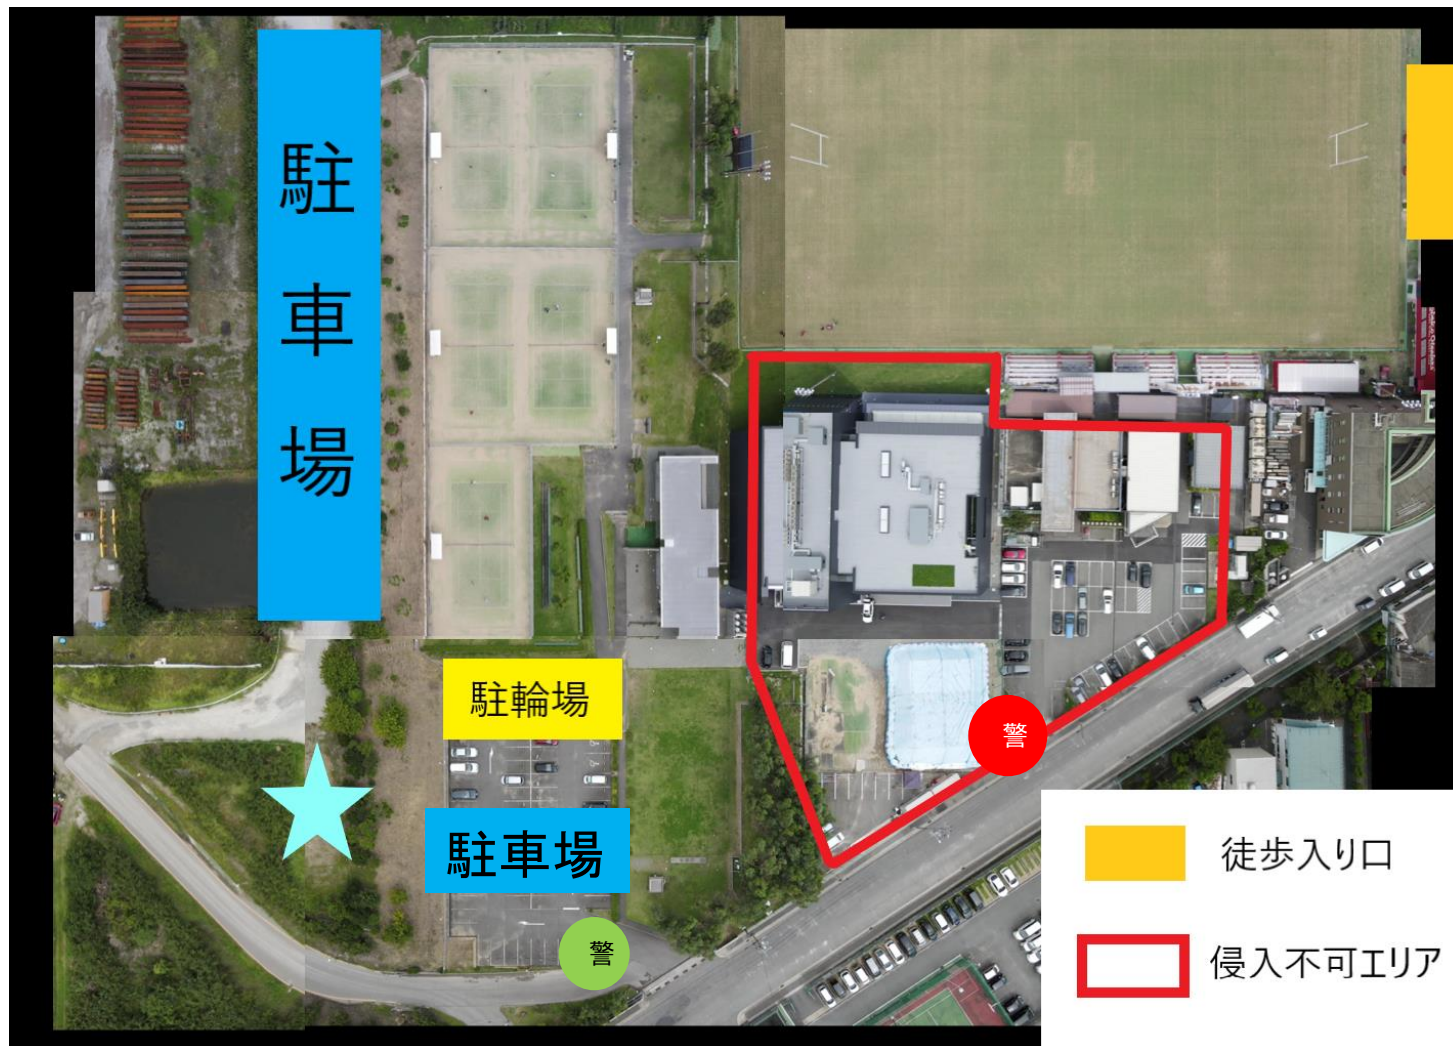

会場レイアウト

-  W-UPエリア
-  試合時ベンチ
※対戦表の左側チームが北側を使用
-  立ち入り禁止ゾーン

試合直前チームのみ使用可

人工芝
試合グラウンド

人工芝東側
フリーウォーミング
アップスペース

大会本部 +

試合直前チームのみ使用可

天然芝1

天然芝2

試合直前チームのみ使用可

観客席までの導線

観客スタンド利用可 (過度な場所取り禁止)

【各チーム待機場所について】

※大体の場所を区切っておりますので、指定された場所をお使いください。
 ※各チーム、持ち込みテントの上限特に無し

	西宮	川西市	甲子園	加古川	三田	明石	西神戸	北神戸
神戸少年	ウォーミングアップエリア	+	+	+	+	+	+	
尼崎		+	+	+	+	+	+	
姫路								
		人工芝 試合グラウンド		ウォーミングアップエリア				
神戸伊川		+	+	+	+	+	+	

土手

テニスコート

芦屋

天然芝グラウンド

大会関係者用

■ 入場導線・駐車場について ■

※徒歩にてご来場の方※

天然芝グラウンド東側の門を開放しますので、そこらご入場ください