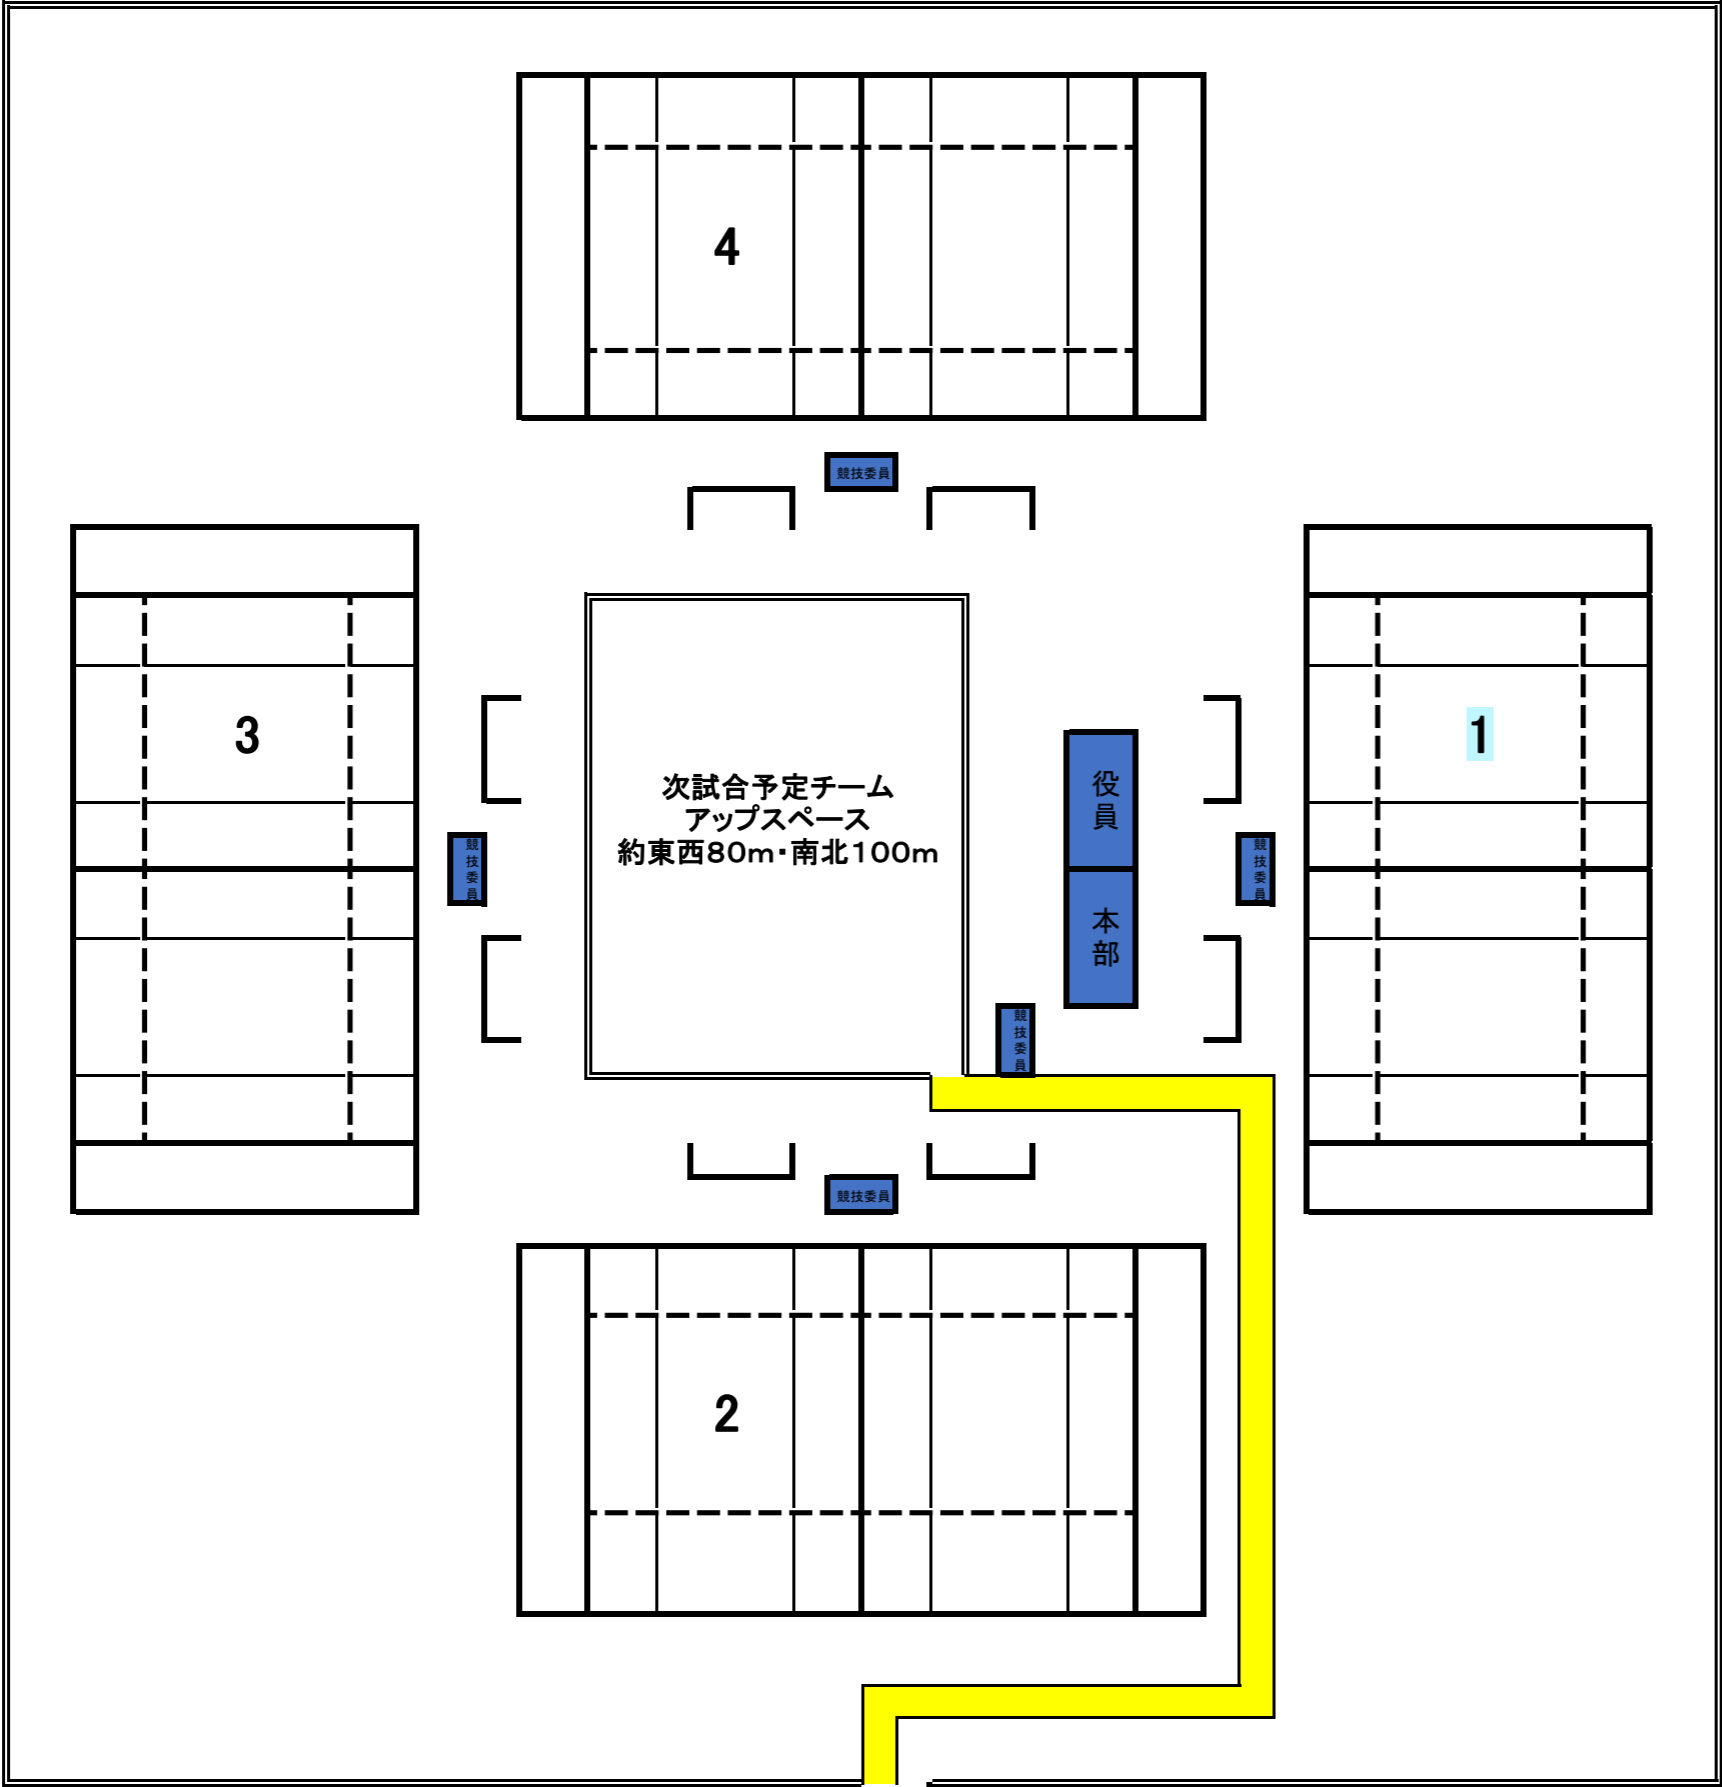

トイレ

野球場側

グラウンドサイズ
70m×35m・インゴール4m

各グラウンド共ネットより5m空ける

2グラウンドは出入口があるので8m空ける

出入口はサッカー場側1カ所です。

選手・指導者は必ず進入通路を通過して下さい。

アップスペースは次試合のチームのみ使用可。

売店

海側

ドームテント

トイレ

選手役員進入通路

用具倉庫

トイレ

サッカー場側